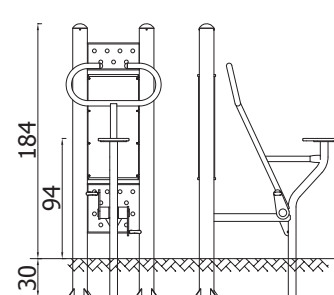

cat. no.  
4413Z

cat. no.  
4414Z

cat. no.  
4416Z

cat. no.  
4417Z

Catalogue number	Name	Age	Number of users	Max fall height	Safety area dimension	Device height
4413Z	Pendulum	7+	1	1,28 m	17,50 m <sup>2</sup>	1,84 m
4414Z	Front Lift	7+	1	0,44 m	14,50 m <sup>2</sup>	1,84 m
4416Z	Skier	7+	1	0,30 m	15,00 m <sup>2</sup>	1,84 m
4417Z	Steper	7+	1	0,54 m	13,00 m <sup>2</sup>	1,84 m

cat. no.  
4418Z

cat. no.  
4419Z

cat. no.  
4420Z

cat. no.  
4421Z

Catalogue number	Name	Age	Number of users	Max fall height	Safety area dimension	Device height
4418Z	Rider	7+	1	0,81 m	15,00 m <sup>2</sup>	1,84 m
4419Z	Butterfly Chest Press	7+	1	0,64 m	16,50 m <sup>2</sup>	2,03 m
4420Z	Jumping Jack	7+	1	0,25 m	17,50 m <sup>2</sup>	1,83 m
4421Z	Bike	7+	1	0,94 m	13,50 m <sup>2</sup>	1,84 m

cat. no.  
4422Z

cat. no.  
4425Z

cat. no.  
4426Z

cat. no.  
4427Z

Catalogue number	Name	Age	Number of users	Max fall height	Safety area dimension	Device height
4422Z	Sitting Twister	7+	1	0,61 m	13,00 m <sup>2</sup>	1,83 m
4425Z	Inverse Butterfly	7+	1	0,55 m	17,00 m <sup>2</sup>	2,04 m
4426Z	Hips Massager	7+	1	1,05 m	14,50 m <sup>2</sup>	1,84 m
4427Z	Back Massager	7+	1	1,50 m	12,50 m <sup>2</sup>	1,84 m

cat. no.  
4402WZ

cat. no.  
4403Z

cat. no.  
4415WZ

cat. no.  
4404WZ

Catalogue number	Name	Age	Number of users	Max fall height	Safety area dimension	Device height
4402WZ	Big Tai Chi Wheel	7+	1	-	11,50 m <sup>2</sup>	1,73 m
4403Z	Airwalker	7+	1	0,34 m	18,50 m <sup>2</sup>	1,48 m
4415WZ	Small Tai Chi Wheels	7+	1	-	13,50 m <sup>2</sup>	1,74 m
4404WZ	Crosstrainer	7+	1	0,40 m	14,00 m <sup>2</sup>	1,75 m