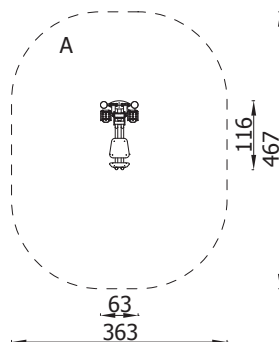

Catalogue number	Name	Age	Number of users	Max fall height	Safety area dimension	Device height
4401Z	Pylon	7+	-	-	-	1,84 m
4402Z	Big Tai Chi Wheel	7+	1	-	12,50 m <sup>2</sup>	1,84 m
4415Z	Small Tai Chi Wheels	7+	1	-	13,00 m <sup>2</sup>	1,84 m
4404Z	Crosstrainer	7+	1	0,40 m	16,00 m <sup>2</sup>	1,84 m

cat. no.  
4406Z

cat. no.  
4405Z

cat. no.  
4407Z

cat. no.  
4408Z

Catalogue number	Name	Age	Number of users	Max fall height	Safety area dimension	Device height
4406Z	Ladder	7+	1	2,13 m	18,50 m <sup>2</sup>	2,13 m
4405Z	Oarsman	7+	1	0,58 m	16,50 m <sup>2</sup>	1,84 m
4407Z	Legs Lift	7+	1	1,62 m	14,00 m <sup>2</sup>	1,84 m
4408Z	Bench	7+	1	0,57 m	15,50 m <sup>2</sup>	1,84 m

cat. no.  
4409Z

cat. no.  
4410Z

cat. no.  
4411Z

cat. no.  
4412Z

Catalogue number	Name	Age	Number of users	Max fall height	Safety area dimension	Device height
4409Z	Back Trainer	7+	1	0,95 m	12,50 m <sup>2</sup>	1,84 m
4410Z	Legs Press	7+	1	0,48 m	15,00 m <sup>2</sup>	1,84 m
4411Z	Twister	7+	1	0,34 m	13,50 m <sup>2</sup>	1,84 m
4412Z	Upper Lift	7+	1	0,55 m	14,00 m <sup>2</sup>	1,84 m

cat. no.  
4413Z

cat. no.  
4414Z

cat. no.  
4416Z

cat. no.  
4417Z

Catalogue number	Name	Age	Number of users	Max fall height	Safety area dimension	Device height
4413Z	Pendulum	7+	1	1,28 m	17,50 m <sup>2</sup>	1,84 m
4414Z	Front Lift	7+	1	0,44 m	14,50 m <sup>2</sup>	1,84 m
4416Z	Skier	7+	1	0,30 m	15,00 m <sup>2</sup>	1,84 m
4417Z	Steper	7+	1	0,54 m	13,00 m <sup>2</sup>	1,84 m