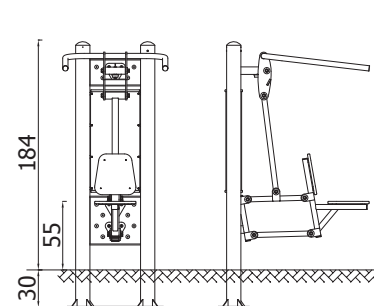

cat. no.  
4406Z

cat. no.  
4405Z

cat. no.  
4407Z

cat. no.  
4408Z

Catalogue number	Name	Age	Number of users	Max fall height	Safety area dimension	Device height
4406Z	Ladder	7+	1	2,13 m	18,50 m <sup>2</sup>	2,13 m
4405Z	Oarsman	7+	1	0,58 m	16,50 m <sup>2</sup>	1,84 m
4407Z	Legs Lift	7+	1	1,62 m	14,00 m <sup>2</sup>	1,84 m
4408Z	Bench	7+	1	0,57 m	15,50 m <sup>2</sup>	1,84 m

cat. no.  
4409Z

cat. no.  
4410Z

cat. no.  
4411Z

cat. no.  
4412Z

Catalogue number	Name	Age	Number of users	Max fall height	Safety area dimension	Device height
4409Z	Back Trainer	7+	1	0,95 m	12,50 m <sup>2</sup>	1,84 m
4410Z	Legs Press	7+	1	0,48 m	15,00 m <sup>2</sup>	1,84 m
4411Z	Twister	7+	1	0,34 m	13,50 m <sup>2</sup>	1,84 m
4412Z	Upper Lift	7+	1	0,55 m	14,00 m <sup>2</sup>	1,84 m

cat. no.  
4413Z

cat. no.  
4414Z

cat. no.  
4416Z

cat. no.  
4417Z

Catalogue number	Name	Age	Number of users	Max fall height	Safety area dimension	Device height
4413Z	Pendulum	7+	1	1,28 m	17,50 m <sup>2</sup>	1,84 m
4414Z	Front Lift	7+	1	0,44 m	14,50 m <sup>2</sup>	1,84 m
4416Z	Skier	7+	1	0,30 m	15,00 m <sup>2</sup>	1,84 m
4417Z	Steper	7+	1	0,54 m	13,00 m <sup>2</sup>	1,84 m