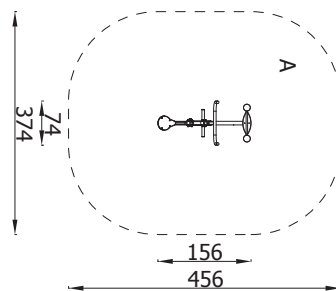

cat. no.  
4409Z

cat. no.  
4410Z

cat. no.  
4411Z

cat. no.  
4412Z

Catalogue number	Name	Age	Number of users	Max fall height	Safety area dimension	Device height
4409Z	Back Trainer	7+	1	0,95 m	12,50 m <sup>2</sup>	1,84 m
4410Z	Legs Press	7+	1	0,48 m	15,00 m <sup>2</sup>	1,84 m
4411Z	Twister	7+	1	0,34 m	13,50 m <sup>2</sup>	1,84 m
4412Z	Upper Lift	7+	1	0,55 m	14,00 m <sup>2</sup>	1,84 m

cat. no.  
4413Z

cat. no.  
4414Z

cat. no.  
4416Z

cat. no.  
4417Z

Catalogue number	Name	Age	Number of users	Max fall height	Safety area dimension	Device height
4413Z	Pendulum	7+	1	1,28 m	17,50 m <sup>2</sup>	1,84 m
4414Z	Front Lift	7+	1	0,44 m	14,50 m <sup>2</sup>	1,84 m
4416Z	Skier	7+	1	0,30 m	15,00 m <sup>2</sup>	1,84 m
4417Z	Steper	7+	1	0,54 m	13,00 m <sup>2</sup>	1,84 m

cat. no.  
4418Z

cat. no.  
4419Z

cat. no.  
4420Z

cat. no.  
4421Z

Catalogue number	Name	Age	Number of users	Max fall height	Safety area dimension	Device height
4418Z	Rider	7+	1	0,81 m	15,00 m <sup>2</sup>	1,84 m
4419Z	Butterfly Chest Press	7+	1	0,64 m	16,50 m <sup>2</sup>	2,03 m
4420Z	Jumping Jack	7+	1	0,25 m	17,50 m <sup>2</sup>	1,83 m
4421Z	Bike	7+	1	0,94 m	13,50 m <sup>2</sup>	1,84 m