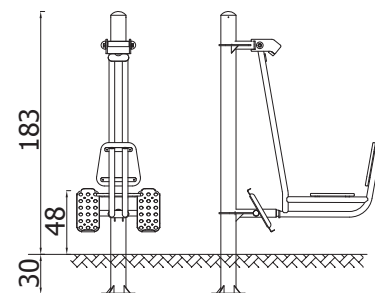

cat. no.  
4402WZ

cat. no.  
4403Z

cat. no.  
4415WZ

cat. no.  
4404WZ

Catalogue number	Name	Age	Number of users	Max fall height	Safety area dimension	Device height
4402WZ	Big Tai Chi Wheel	7+	1	-	11,50 m <sup>2</sup>	1,73 m
4403Z	Airwalker	7+	1	0,34 m	18,50 m <sup>2</sup>	1,48 m
4415WZ	Small Tai Chi Wheels	7+	1	-	13,50 m <sup>2</sup>	1,74 m
4404WZ	Crosstrainer	7+	1	0,40 m	14,00 m <sup>2</sup>	1,75 m

cat. no.  
4405WZ

cat. no.  
4406WZ

cat. no.  
4407WZ

cat. no.  
4408WZ

Catalogue number	Name	Age	Number of users	Max fall height	Safety area dimension	Device height
4405WZ	Oarsman	7+	1	0,58 m	15,00 m <sup>2</sup>	0,99 m
4406WZ	Ladder	7+	1	2,13 m	17,50 m <sup>2</sup>	2,13 m
4407WZ	Legs Lift	7+	1	1,58 m	14,00 m <sup>2</sup>	1,84 m
4408WZ	Bench	7+	1	0,57 m	15,00 m <sup>2</sup>	0,57 m

cat. no.  
4409WZ

cat. no.  
4410WZ

cat. no.  
4411WZ

cat. no.  
4412WZ

Catalogue number	Name	Age	Number of users	Max fall height	Safety area dimension	Device height
4409WZ	Tack Trainer	7+	1	0,99 m	11,00 m <sup>2</sup>	0,99 m
4410WZ	Legs Press	7+	1	0,48 m	13,50 m <sup>2</sup>	1,83 m
4411WZ	Twister	7+	1	0,34 m	13,50 m <sup>2</sup>	1,84 m
4412WZ	Upper Lift	7+	1	0,55 m	14,50 m <sup>2</sup>	1,84 m