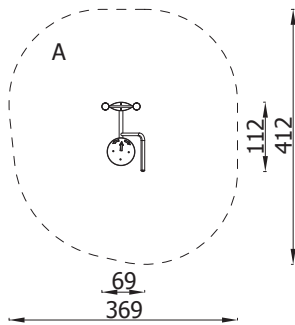

cat. no.  
4413Z

cat. no.  
4414Z

cat. no.  
4416Z

cat. no.  
4417Z

Catalogue number	Name	Age	Number of users	Max fall height	Safety area dimension	Device height
4413Z	Pendulum	7+	1	1,28 m	17,50 m <sup>2</sup>	1,84 m
4414Z	Front Lift	7+	1	0,44 m	14,50 m <sup>2</sup>	1,84 m
4416Z	Skier	7+	1	0,30 m	15,00 m <sup>2</sup>	1,84 m
4417Z	Steper	7+	1	0,54 m	13,00 m <sup>2</sup>	1,84 m

cat. no.  
4418Z

cat. no.  
4419Z

cat. no.  
4420Z

cat. no.  
4421Z

Catalogue number	Name	Age	Number of users	Max fall height	Safety area dimension	Device height
4418Z	Rider	7+	1	0,81 m	15,00 m <sup>2</sup>	1,84 m
4419Z	Butterfly Chest Press	7+	1	0,64 m	16,50 m <sup>2</sup>	2,03 m
4420Z	Jumping Jack	7+	1	0,25 m	17,50 m <sup>2</sup>	1,83 m
4421Z	Bike	7+	1	0,94 m	13,50 m <sup>2</sup>	1,84 m

cat. no.  
4422Z

cat. no.  
4425Z

cat. no.  
4426Z

cat. no.  
4427Z

Catalogue number	Name	Age	Number of users	Max fall height	Safety area dimension	Device height
4422Z	Sitting Twister	7+	1	0,61 m	13,00 m <sup>2</sup>	1,83 m
4425Z	Inverse Butterfly	7+	1	0,55 m	17,00 m <sup>2</sup>	2,04 m
4426Z	Hips Massager	7+	1	1,05 m	14,50 m <sup>2</sup>	1,84 m
4427Z	Back Massager	7+	1	1,50 m	12,50 m <sup>2</sup>	1,84 m

cat. no.  
4402WZ

cat. no.  
4403Z

cat. no.  
4415WZ

cat. no.  
4404WZ

Catalogue number	Name	Age	Number of users	Max fall height	Safety area dimension	Device height
4402WZ	Big Tai Chi Wheel	7+	1	-	11,50 m <sup>2</sup>	1,73 m
4403Z	Airwalker	7+	1	0,34 m	18,50 m <sup>2</sup>	1,48 m
4415WZ	Small Tai Chi Wheels	7+	1	-	13,50 m <sup>2</sup>	1,74 m
4404WZ	Crosstrainer	7+	1	0,40 m	14,00 m <sup>2</sup>	1,75 m