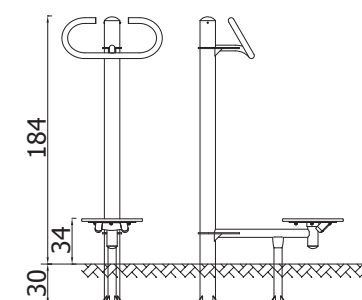

cat. no.  
4402WZ

cat. no.  
4403Z

cat. no.  
4415WZ

cat. no.  
4404WZ

Catalogue number	Name	Age	Number of users	Max fall height	Safety area dimension	Device height
4402WZ	Big Tai Chi Wheel	7+	1	-	11,50 m <sup>2</sup>	1,73 m
4403Z	Airwalker	7+	1	0,34 m	18,50 m <sup>2</sup>	1,48 m
4415WZ	Small Tai Chi Wheels	7+	1	-	13,50 m <sup>2</sup>	1,74 m
4404WZ	Crosstrainer	7+	1	0,40 m	14,00 m <sup>2</sup>	1,75 m

cat. no.  
4405WZ

cat. no.  
4406WZ

cat. no.  
4407WZ

cat. no.  
4408WZ

Catalogue number	Name	Age	Number of users	Max fall height	Safety area dimension	Device height
4405WZ	Oarsman	7+	1	0,58 m	15,00 m <sup>2</sup>	0,99 m
4406WZ	Ladder	7+	1	2,13 m	17,50 m <sup>2</sup>	2,13 m
4407WZ	Legs Lift	7+	1	1,58 m	14,00 m <sup>2</sup>	1,84 m
4408WZ	Bench	7+	1	0,57 m	15,00 m <sup>2</sup>	0,57 m

cat. no.  
4409WZ

cat. no.  
4410WZ

cat. no.  
4411WZ

cat. no.  
4412WZ

Catalogue number	Name	Age	Number of users	Max fall height	Safety area dimension	Device height
4409WZ	Tack Trainer	7+	1	0,99 m	11,00 m <sup>2</sup>	0,99 m
4410WZ	Legs Press	7+	1	0,48 m	13,50 m <sup>2</sup>	1,83 m
4411WZ	Twister	7+	1	0,34 m	13,50 m <sup>2</sup>	1,84 m
4412WZ	Upper Lift	7+	1	0,55 m	14,50 m <sup>2</sup>	1,84 m