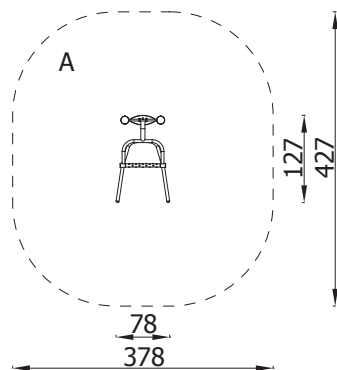

cat. no.  
4413Z

cat. no.  
4414Z

cat. no.  
4416Z

cat. no.  
4417Z

Catalogue number	Name	Age	Number of users	Max fall height	Safety area dimension	Device height
4413Z	Pendulum	7+	1	1,28 m	17,50 m <sup>2</sup>	1,84 m
4414Z	Front Lift	7+	1	0,44 m	14,50 m <sup>2</sup>	1,84 m
4416Z	Skier	7+	1	0,30 m	15,00 m <sup>2</sup>	1,84 m
4417Z	Steper	7+	1	0,54 m	13,00 m <sup>2</sup>	1,84 m

cat. no.  
4418Z

cat. no.  
4419Z

cat. no.  
4420Z

cat. no.  
4421Z

Catalogue number	Name	Age	Number of users	Max fall height	Safety area dimension	Device height
4418Z	Rider	7+	1	0,81 m	15,00 m <sup>2</sup>	1,84 m
4419Z	Butterfly Chest Press	7+	1	0,64 m	16,50 m <sup>2</sup>	2,03 m
4420Z	Jumping Jack	7+	1	0,25 m	17,50 m <sup>2</sup>	1,83 m
4421Z	Bike	7+	1	0,94 m	13,50 m <sup>2</sup>	1,84 m

cat. no.  
4422Z

cat. no.  
4425Z

cat. no.  
4426Z

cat. no.  
4427Z

Catalogue number	Name	Age	Number of users	Max fall height	Safety area dimension	Device height
4422Z	Sitting Twister	7+	1	0,61 m	13,00 m <sup>2</sup>	1,83 m
4425Z	Inverse Butterfly	7+	1	0,55 m	17,00 m <sup>2</sup>	2,04 m
4426Z	Hips Massager	7+	1	1,05 m	14,50 m <sup>2</sup>	1,84 m
4427Z	Back Massager	7+	1	1,50 m	12,50 m <sup>2</sup>	1,84 m

cat. no.  
4402WZ

cat. no.  
4403Z

cat. no.  
4415WZ

cat. no.  
4404WZ

Catalogue number	Name	Age	Number of users	Max fall height	Safety area dimension	Device height
4402WZ	Big Tai Chi Wheel	7+	1	-	11,50 m <sup>2</sup>	1,73 m
4403Z	Airwalker	7+	1	0,34 m	18,50 m <sup>2</sup>	1,48 m
4415WZ	Small Tai Chi Wheels	7+	1	-	13,50 m <sup>2</sup>	1,74 m
4404WZ	Crosstrainer	7+	1	0,40 m	14,00 m <sup>2</sup>	1,75 m