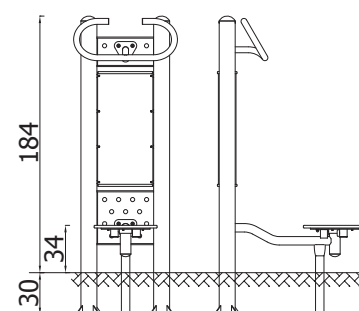

Catalogue number	Name	Age	Number of users	Max fall height	Safety area dimension	Device height
4401Z	Pylon	7+	-	-	-	1,84 m
4402Z	Big Tai Chi Wheel	7+	1	-	12,50 m <sup>2</sup>	1,84 m
4415Z	Small Tai Chi Wheels	7+	1	-	13,00 m <sup>2</sup>	1,84 m
4404Z	Crosstrainer	7+	1	0,40 m	16,00 m <sup>2</sup>	1,84 m

cat. no.  
4406Z

cat. no.  
4405Z

cat. no.  
4407Z

cat. no.  
4408Z

Catalogue number	Name	Age	Number of users	Max fall height	Safety area dimension	Device height
4406Z	Ladder	7+	1	2,13 m	18,50 m <sup>2</sup>	2,13 m
4405Z	Oarsman	7+	1	0,58 m	16,50 m <sup>2</sup>	1,84 m
4407Z	Legs Lift	7+	1	1,62 m	14,00 m <sup>2</sup>	1,84 m
4408Z	Bench	7+	1	0,57 m	15,50 m <sup>2</sup>	1,84 m

cat. no.  
4409Z

cat. no.  
4410Z

cat. no.  
4411Z

cat. no.  
4412Z

Catalogue number	Name	Age	Number of users	Max fall height	Safety area dimension	Device height
4409Z	Back Trainer	7+	1	0,95 m	12,50 m <sup>2</sup>	1,84 m
4410Z	Legs Press	7+	1	0,48 m	15,00 m <sup>2</sup>	1,84 m
4411Z	Twister	7+	1	0,34 m	13,50 m <sup>2</sup>	1,84 m
4412Z	Upper Lift	7+	1	0,55 m	14,00 m <sup>2</sup>	1,84 m