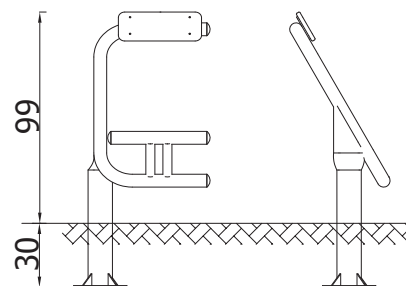

cat. no.
4410WZ