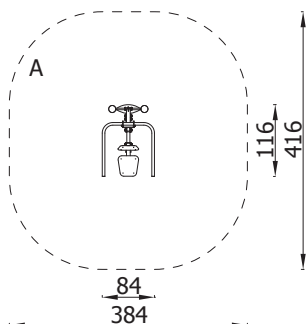

Catalogue number	Name	Age	Number of users	Max fall height	Safety area dimension	Device height
4401Z	Pylon	7+	-	-	-	1,84 m
4402Z	Big Tai Chi Wheel	7+	1	-	12,50 m <sup>2</sup>	1,84 m
4415Z	Small Tai Chi Wheels	7+	1	-	13,00 m <sup>2</sup>	1,84 m
4404Z	Crosstrainer	7+	1	0,40 m	16,00 m <sup>2</sup>	1,84 m

cat. no.  
4406Z

cat. no.  
4405Z

cat. no.  
4407Z

cat. no.  
4408Z

Catalogue number	Name	Age	Number of users	Max fall height	Safety area dimension	Device height
4406Z	Ladder	7+	1	2,13 m	18,50 m <sup>2</sup>	2,13 m
4405Z	Oarsman	7+	1	0,58 m	16,50 m <sup>2</sup>	1,84 m
4407Z	Legs Lift	7+	1	1,62 m	14,00 m <sup>2</sup>	1,84 m
4408Z	Bench	7+	1	0,57 m	15,50 m <sup>2</sup>	1,84 m

cat. no.  
4409Z

cat. no.  
4410Z

cat. no.  
4411Z

cat. no.  
4412Z

Catalogue number	Name	Age	Number of users	Max fall height	Safety area dimension	Device height
4409Z	Back Trainer	7+	1	0,95 m	12,50 m <sup>2</sup>	1,84 m
4410Z	Legs Press	7+	1	0,48 m	15,00 m <sup>2</sup>	1,84 m
4411Z	Twister	7+	1	0,34 m	13,50 m <sup>2</sup>	1,84 m
4412Z	Upper Lift	7+	1	0,55 m	14,00 m <sup>2</sup>	1,84 m

cat. no.  
4413Z

cat. no.  
4414Z

cat. no.  
4416Z

cat. no.  
4417Z

Catalogue number	Name	Age	Number of users	Max fall height	Safety area dimension	Device height
4413Z	Pendulum	7+	1	1,28 m	17,50 m <sup>2</sup>	1,84 m
4414Z	Front Lift	7+	1	0,44 m	14,50 m <sup>2</sup>	1,84 m
4416Z	Skier	7+	1	0,30 m	15,00 m <sup>2</sup>	1,84 m
4417Z	Steper	7+	1	0,54 m	13,00 m <sup>2</sup>	1,84 m