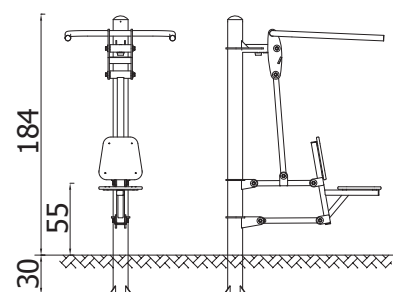

cat. no.  
4402WZ

cat. no.  
4403Z

cat. no.  
4415WZ

cat. no.  
4404WZ

Catalogue number	Name	Age	Number of users	Max fall height	Safety area dimension	Device height
4402WZ	Big Tai Chi Wheel	7+	1	-	11,50 m <sup>2</sup>	1,73 m
4403Z	Airwalker	7+	1	0,34 m	18,50 m <sup>2</sup>	1,48 m
4415WZ	Small Tai Chi Wheels	7+	1	-	13,50 m <sup>2</sup>	1,74 m
4404WZ	Crosstrainer	7+	1	0,40 m	14,00 m <sup>2</sup>	1,75 m

cat. no.  
4405WZ

cat. no.  
4406WZ

cat. no.  
4407WZ

cat. no.  
4408WZ

Catalogue number	Name	Age	Number of users	Max fall height	Safety area dimension	Device height
4405WZ	Oarsman	7+	1	0,58 m	15,00 m <sup>2</sup>	0,99 m
4406WZ	Ladder	7+	1	2,13 m	17,50 m <sup>2</sup>	2,13 m
4407WZ	Legs Lift	7+	1	1,58 m	14,00 m <sup>2</sup>	1,84 m
4408WZ	Bench	7+	1	0,57 m	15,00 m <sup>2</sup>	0,57 m

cat. no.  
4409WZ

cat. no.  
4410WZ

cat. no.  
4411WZ

cat. no.  
4412WZ

Catalogue number	Name	Age	Number of users	Max fall height	Safety area dimension	Device height
4409WZ	Tack Trainer	7+	1	0,99 m	11,00 m <sup>2</sup>	0,99 m
4410WZ	Legs Press	7+	1	0,48 m	13,50 m <sup>2</sup>	1,83 m
4411WZ	Twister	7+	1	0,34 m	13,50 m <sup>2</sup>	1,84 m
4412WZ	Upper Lift	7+	1	0,55 m	14,50 m <sup>2</sup>	1,84 m