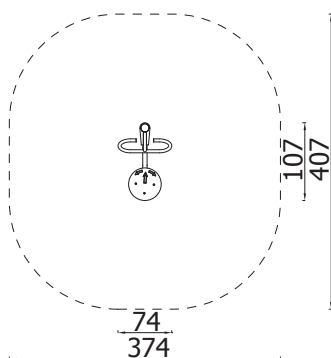

cat. no.  
4402WZ

cat. no.  
4403Z

cat. no.  
4415WZ

cat. no.  
4404WZ

Catalogue number	Name	Age	Number of users	Max fall height	Safety area dimension	Device height
4402WZ	Big Tai Chi Wheel	7+	1	-	11,50 m <sup>2</sup>	1,73 m
4403Z	Airwalker	7+	1	0,34 m	18,50 m <sup>2</sup>	1,48 m
4415WZ	Small Tai Chi Wheels	7+	1	-	13,50 m <sup>2</sup>	1,74 m
4404WZ	Crosstrainer	7+	1	0,40 m	14,00 m <sup>2</sup>	1,75 m

cat. no.  
4405WZ

cat. no.  
4406WZ

cat. no.  
4407WZ

cat. no.  
4408WZ

Catalogue number	Name	Age	Number of users	Max fall height	Safety area dimension	Device height
4405WZ	Oarsman	7+	1	0,58 m	15,00 m <sup>2</sup>	0,99 m
4406WZ	Ladder	7+	1	2,13 m	17,50 m <sup>2</sup>	2,13 m
4407WZ	Legs Lift	7+	1	1,58 m	14,00 m <sup>2</sup>	1,84 m
4408WZ	Bench	7+	1	0,57 m	15,00 m <sup>2</sup>	0,57 m

cat. no.  
4409WZ

cat. no.  
4410WZ

cat. no.  
4411WZ

cat. no.  
4412WZ

Catalogue number	Name	Age	Number of users	Max fall height	Safety area dimension	Device height
4409WZ	Tack Trainer	7+	1	0,99 m	11,00 m <sup>2</sup>	0,99 m
4410WZ	Legs Press	7+	1	0,48 m	13,50 m <sup>2</sup>	1,83 m
4411WZ	Twister	7+	1	0,34 m	13,50 m <sup>2</sup>	1,84 m
4412WZ	Upper Lift	7+	1	0,55 m	14,50 m <sup>2</sup>	1,84 m