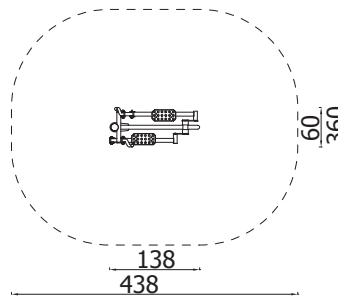

cat. no.  
4422Z

cat. no.  
4425Z

cat. no.  
4426Z

cat. no.  
4427Z

Catalogue number	Name	Age	Number of users	Max fall height	Safety area dimension	Device height
4422Z	Sitting Twister	7+	1	0,61 m	13,00 m <sup>2</sup>	1,83 m
4425Z	Inverse Butterfly	7+	1	0,55 m	17,00 m <sup>2</sup>	2,04 m
4426Z	Hips Massager	7+	1	1,05 m	14,50 m <sup>2</sup>	1,84 m
4427Z	Back Massager	7+	1	1,50 m	12,50 m <sup>2</sup>	1,84 m

cat. no.  
4402WZ

cat. no.  
4403Z

cat. no.  
4415WZ

cat. no.  
4404WZ

Catalogue number	Name	Age	Number of users	Max fall height	Safety area dimension	Device height
4402WZ	Big Tai Chi Wheel	7+	1	-	11,50 m <sup>2</sup>	1,73 m
4403Z	Airwalker	7+	1	0,34 m	18,50 m <sup>2</sup>	1,48 m
4415WZ	Small Tai Chi Wheels	7+	1	-	13,50 m <sup>2</sup>	1,74 m
4404WZ	Crosstrainer	7+	1	0,40 m	14,00 m <sup>2</sup>	1,75 m

cat. no.  
4405WZ

cat. no.  
4406WZ

cat. no.  
4407WZ

cat. no.  
4408WZ

Catalogue number	Name	Age	Number of users	Max fall height	Safety area dimension	Device height
4405WZ	Oarsman	7+	1	0,58 m	15,00 m <sup>2</sup>	0,99 m
4406WZ	Ladder	7+	1	2,13 m	17,50 m <sup>2</sup>	2,13 m
4407WZ	Legs Lift	7+	1	1,58 m	14,00 m <sup>2</sup>	1,84 m
4408WZ	Bench	7+	1	0,57 m	15,00 m <sup>2</sup>	0,57 m