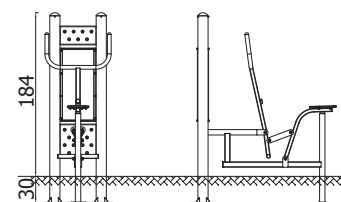

cat. no.
4419Z