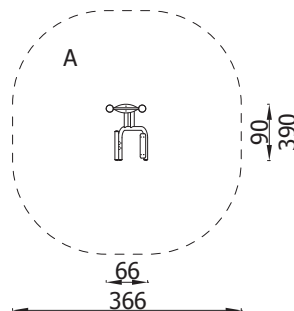

Catalogue number	Name	Age	Number of users	Max fall height	Safety area dimension	Device height
4401Z	Pylon	7+	-	-	-	1,84 m
4402Z	Big Tai Chi Wheel	7+	1	-	12,50 m <sup>2</sup>	1,84 m
4415Z	Small Tai Chi Wheels	7+	1	-	13,00 m <sup>2</sup>	1,84 m
4404Z	Crosstrainer	7+	1	0,40 m	16,00 m <sup>2</sup>	1,84 m

cat. no.  
4406Z

cat. no.  
4405Z

cat. no.  
4407Z

cat. no.  
4408Z

Catalogue number	Name	Age	Number of users	Max fall height	Safety area dimension	Device height
4406Z	Ladder	7+	1	2,13 m	18,50 m <sup>2</sup>	2,13 m
4405Z	Oarsman	7+	1	0,58 m	16,50 m <sup>2</sup>	1,84 m
4407Z	Legs Lift	7+	1	1,62 m	14,00 m <sup>2</sup>	1,84 m
4408Z	Bench	7+	1	0,57 m	15,50 m <sup>2</sup>	1,84 m

cat. no.  
4409Z

cat. no.  
4410Z

cat. no.  
4411Z

cat. no.  
4412Z

Catalogue number	Name	Age	Number of users	Max fall height	Safety area dimension	Device height
4409Z	Back Trainer	7+	1	0,95 m	12,50 m <sup>2</sup>	1,84 m
4410Z	Legs Press	7+	1	0,48 m	15,00 m <sup>2</sup>	1,84 m
4411Z	Twister	7+	1	0,34 m	13,50 m <sup>2</sup>	1,84 m
4412Z	Upper Lift	7+	1	0,55 m	14,00 m <sup>2</sup>	1,84 m

cat. no.  
4413Z

cat. no.  
4414Z

cat. no.  
4416Z

cat. no.  
4417Z

Catalogue number	Name	Age	Number of users	Max fall height	Safety area dimension	Device height
4413Z	Pendulum	7+	1	1,28 m	17,50 m <sup>2</sup>	1,84 m
4414Z	Front Lift	7+	1	0,44 m	14,50 m <sup>2</sup>	1,84 m
4416Z	Skier	7+	1	0,30 m	15,00 m <sup>2</sup>	1,84 m
4417Z	Steper	7+	1	0,54 m	13,00 m <sup>2</sup>	1,84 m