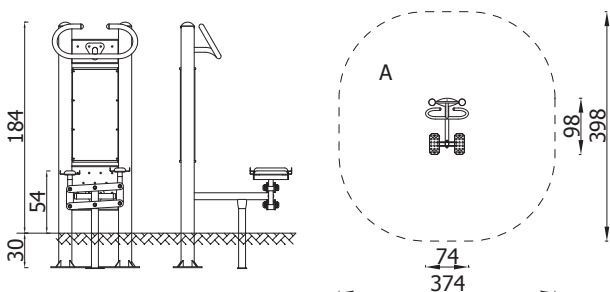

cat. no.  
4406Z

cat. no.  
4405Z

cat. no.  
4407Z

cat. no.  
4408Z

Catalogue number	Name	Age	Number of users	Max fall height	Safety area dimension	Device height
4406Z	Ladder	7+	1	2,13 m	18,50 m <sup>2</sup>	2,13 m
4405Z	Oarsman	7+	1	0,58 m	16,50 m <sup>2</sup>	1,84 m
4407Z	Legs Lift	7+	1	1,62 m	14,00 m <sup>2</sup>	1,84 m
4408Z	Bench	7+	1	0,57 m	15,50 m <sup>2</sup>	1,84 m

cat. no.  
4409Z

cat. no.  
4410Z

cat. no.  
4411Z

cat. no.  
4412Z

Catalogue number	Name	Age	Number of users	Max fall height	Safety area dimension	Device height
4409Z	Back Trainer	7+	1	0,95 m	12,50 m <sup>2</sup>	1,84 m
4410Z	Legs Press	7+	1	0,48 m	15,00 m <sup>2</sup>	1,84 m
4411Z	Twister	7+	1	0,34 m	13,50 m <sup>2</sup>	1,84 m
4412Z	Upper Lift	7+	1	0,55 m	14,00 m <sup>2</sup>	1,84 m

cat. no.  
4413Z

cat. no.  
4414Z

cat. no.  
4416Z

cat. no.  
4417Z

Catalogue number	Name	Age	Number of users	Max fall height	Safety area dimension	Device height
4413Z	Pendulum	7+	1	1,28 m	17,50 m <sup>2</sup>	1,84 m
4414Z	Front Lift	7+	1	0,44 m	14,50 m <sup>2</sup>	1,84 m
4416Z	Skier	7+	1	0,30 m	15,00 m <sup>2</sup>	1,84 m
4417Z	Steper	7+	1	0,54 m	13,00 m <sup>2</sup>	1,84 m