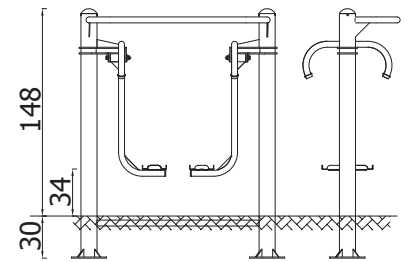

cat. no.  
4422Z

cat. no.  
4425Z

cat. no.  
4426Z

cat. no.  
4427Z

Catalogue number	Name	Age	Number of users	Max fall height	Safety area dimension	Device height
4422Z	Sitting Twister	7+	1	0,61 m	13,00 m <sup>2</sup>	1,83 m
4425Z	Inverse Butterfly	7+	1	0,55 m	17,00 m <sup>2</sup>	2,04 m
4426Z	Hips Massager	7+	1	1,05 m	14,50 m <sup>2</sup>	1,84 m
4427Z	Back Massager	7+	1	1,50 m	12,50 m <sup>2</sup>	1,84 m

cat. no.  
4402WZ

cat. no.  
4403Z

cat. no.  
4415WZ

cat. no.  
4404WZ

Catalogue number	Name	Age	Number of users	Max fall height	Safety area dimension	Device height
4402WZ	Big Tai Chi Wheel	7+	1	-	11,50 m <sup>2</sup>	1,73 m
4403Z	Airwalker	7+	1	0,34 m	18,50 m <sup>2</sup>	1,48 m
4415WZ	Small Tai Chi Wheels	7+	1	-	13,50 m <sup>2</sup>	1,74 m
4404WZ	Crosstrainer	7+	1	0,40 m	14,00 m <sup>2</sup>	1,75 m