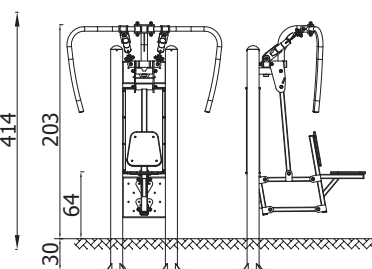

cat. no.  
4409Z

cat. no.  
4410Z

cat. no.  
4411Z

cat. no.  
4412Z

Catalogue number	Name	Age	Number of users	Max fall height	Safety area dimension	Device height
4409Z	Back Trainer	7+	1	0,95 m	12,50 m <sup>2</sup>	1,84 m
4410Z	Legs Press	7+	1	0,48 m	15,00 m <sup>2</sup>	1,84 m
4411Z	Twister	7+	1	0,34 m	13,50 m <sup>2</sup>	1,84 m
4412Z	Upper Lift	7+	1	0,55 m	14,00 m <sup>2</sup>	1,84 m

cat. no.  
4413Z

cat. no.  
4414Z

cat. no.  
4416Z

cat. no.  
4417Z

Catalogue number	Name	Age	Number of users	Max fall height	Safety area dimension	Device height
4413Z	Pendulum	7+	1	1,28 m	17,50 m <sup>2</sup>	1,84 m
4414Z	Front Lift	7+	1	0,44 m	14,50 m <sup>2</sup>	1,84 m
4416Z	Skier	7+	1	0,30 m	15,00 m <sup>2</sup>	1,84 m
4417Z	Steper	7+	1	0,54 m	13,00 m <sup>2</sup>	1,84 m

cat. no.  
4418Z

cat. no.  
4419Z

cat. no.  
4420Z

cat. no.  
4421Z

Catalogue number	Name	Age	Number of users	Max fall height	Safety area dimension	Device height
4418Z	Rider	7+	1	0,81 m	15,00 m <sup>2</sup>	1,84 m
4419Z	Butterfly Chest Press	7+	1	0,64 m	16,50 m <sup>2</sup>	2,03 m
4420Z	Jumping Jack	7+	1	0,25 m	17,50 m <sup>2</sup>	1,83 m
4421Z	Bike	7+	1	0,94 m	13,50 m <sup>2</sup>	1,84 m