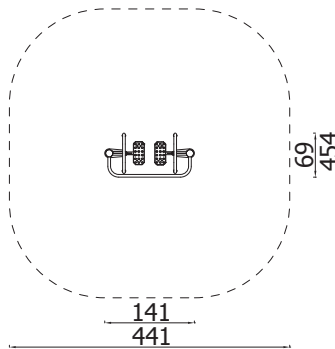

cat. no.  
4418Z

cat. no.  
4419Z

cat. no.  
4420Z

cat. no.  
4421Z

Catalogue number	Name	Age	Number of users	Max fall height	Safety area dimension	Device height
4418Z	Rider	7+	1	0,81 m	15,00 m <sup>2</sup>	1,84 m
4419Z	Butterfly Chest Press	7+	1	0,64 m	16,50 m <sup>2</sup>	2,03 m
4420Z	Jumping Jack	7+	1	0,25 m	17,50 m <sup>2</sup>	1,83 m
4421Z	Bike	7+	1	0,94 m	13,50 m <sup>2</sup>	1,84 m

cat. no.  
4422Z

cat. no.  
4425Z

cat. no.  
4426Z

cat. no.  
4427Z

Catalogue number	Name	Age	Number of users	Max fall height	Safety area dimension	Device height
4422Z	Sitting Twister	7+	1	0,61 m	13,00 m <sup>2</sup>	1,83 m
4425Z	Inverse Butterfly	7+	1	0,55 m	17,00 m <sup>2</sup>	2,04 m
4426Z	Hips Massager	7+	1	1,05 m	14,50 m <sup>2</sup>	1,84 m
4427Z	Back Massager	7+	1	1,50 m	12,50 m <sup>2</sup>	1,84 m

cat. no.  
4402WZ

cat. no.  
4403Z

cat. no.  
4415WZ

cat. no.  
4404WZ

Catalogue number	Name	Age	Number of users	Max fall height	Safety area dimension	Device height
4402WZ	Big Tai Chi Wheel	7+	1	-	11,50 m <sup>2</sup>	1,73 m
4403Z	Airwalker	7+	1	0,34 m	18,50 m <sup>2</sup>	1,48 m
4415WZ	Small Tai Chi Wheels	7+	1	-	13,50 m <sup>2</sup>	1,74 m
4404WZ	Crosstrainer	7+	1	0,40 m	14,00 m <sup>2</sup>	1,75 m

cat. no.  
4405WZ

cat. no.  
4406WZ

cat. no.  
4407WZ

cat. no.  
4408WZ

Catalogue number	Name	Age	Number of users	Max fall height	Safety area dimension	Device height
4405WZ	Oarsman	7+	1	0,58 m	15,00 m <sup>2</sup>	0,99 m
4406WZ	Ladder	7+	1	2,13 m	17,50 m <sup>2</sup>	2,13 m
4407WZ	Legs Lift	7+	1	1,58 m	14,00 m <sup>2</sup>	1,84 m
4408WZ	Bench	7+	1	0,57 m	15,00 m <sup>2</sup>	0,57 m