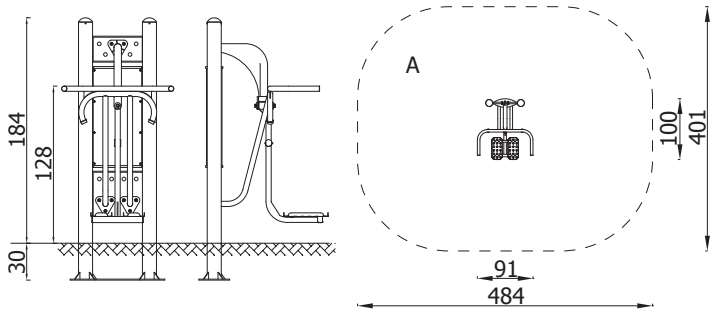

Catalogue number	Name	Age	Number of users	Max fall height	Safety area dimension	Device height
4401Z	Pylon	7+	-	-	-	1,84 m
4402Z	Big Tai Chi Wheel	7+	1	-	12,50 m <sup>2</sup>	1,84 m
4415Z	Small Tai Chi Wheels	7+	1	-	13,00 m <sup>2</sup>	1,84 m
4404Z	Crosstrainer	7+	1	0,40 m	16,00 m <sup>2</sup>	1,84 m

cat. no.  
4406Z

cat. no.  
4405Z

cat. no.  
4407Z

cat. no.  
4408Z

Catalogue number	Name	Age	Number of users	Max fall height	Safety area dimension	Device height
4406Z	Ladder	7+	1	2,13 m	18,50 m <sup>2</sup>	2,13 m
4405Z	Oarsman	7+	1	0,58 m	16,50 m <sup>2</sup>	1,84 m
4407Z	Legs Lift	7+	1	1,62 m	14,00 m <sup>2</sup>	1,84 m
4408Z	Bench	7+	1	0,57 m	15,50 m <sup>2</sup>	1,84 m

cat. no.  
4409Z

cat. no.  
4410Z

cat. no.  
4411Z

cat. no.  
4412Z

Catalogue number	Name	Age	Number of users	Max fall height	Safety area dimension	Device height
4409Z	Back Trainer	7+	1	0,95 m	12,50 m <sup>2</sup>	1,84 m
4410Z	Legs Press	7+	1	0,48 m	15,00 m <sup>2</sup>	1,84 m
4411Z	Twister	7+	1	0,34 m	13,50 m <sup>2</sup>	1,84 m
4412Z	Upper Lift	7+	1	0,55 m	14,00 m <sup>2</sup>	1,84 m

cat. no.  
4413Z

cat. no.  
4414Z

cat. no.  
4416Z

cat. no.  
4417Z

Catalogue number	Name	Age	Number of users	Max fall height	Safety area dimension	Device height
4413Z	Pendulum	7+	1	1,28 m	17,50 m <sup>2</sup>	1,84 m
4414Z	Front Lift	7+	1	0,44 m	14,50 m <sup>2</sup>	1,84 m
4416Z	Skier	7+	1	0,30 m	15,00 m <sup>2</sup>	1,84 m
4417Z	Steper	7+	1	0,54 m	13,00 m <sup>2</sup>	1,84 m