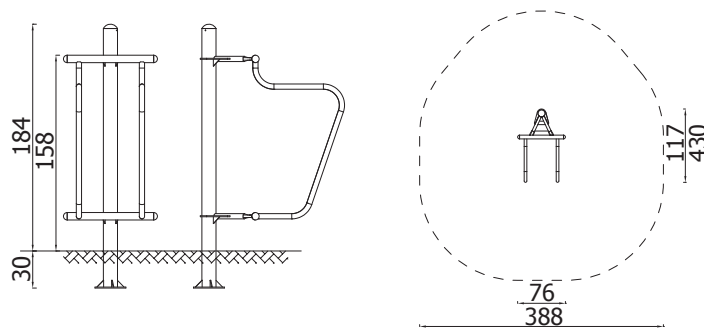

cat. no.  
4402WZ

cat. no.  
4403Z

cat. no.  
4415WZ

cat. no.  
4404WZ

Catalogue number	Name	Age	Number of users	Max fall height	Safety area dimension	Device height
4402WZ	Big Tai Chi Wheel	7+	1	-	11,50 m <sup>2</sup>	1,73 m
4403Z	Airwalker	7+	1	0,34 m	18,50 m <sup>2</sup>	1,48 m
4415WZ	Small Tai Chi Wheels	7+	1	-	13,50 m <sup>2</sup>	1,74 m
4404WZ	Crosstrainer	7+	1	0,40 m	14,00 m <sup>2</sup>	1,75 m

cat. no.  
4405WZ

cat. no.  
4406WZ

cat. no.  
4407WZ

cat. no.  
4408WZ

Catalogue number	Name	Age	Number of users	Max fall height	Safety area dimension	Device height
4405WZ	Oarsman	7+	1	0,58 m	15,00 m <sup>2</sup>	0,99 m
4406WZ	Ladder	7+	1	2,13 m	17,50 m <sup>2</sup>	2,13 m
4407WZ	Legs Lift	7+	1	1,58 m	14,00 m <sup>2</sup>	1,84 m
4408WZ	Bench	7+	1	0,57 m	15,00 m <sup>2</sup>	0,57 m