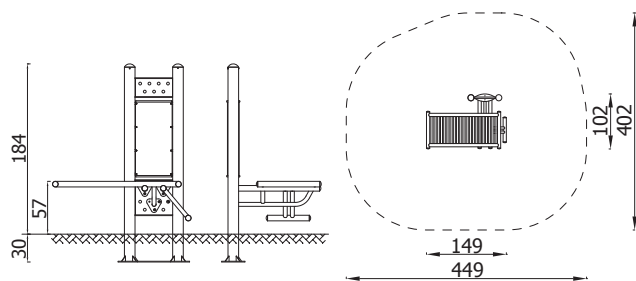

Catalogue number	Name	Age	Number of users	Max fall height	Safety area dimension	Device height
4401Z	Pylon	7+	-	-	-	1,84 m
4402Z	Big Tai Chi Wheel	7+	1	-	12,50 m <sup>2</sup>	1,84 m
4415Z	Small Tai Chi Wheels	7+	1	-	13,00 m <sup>2</sup>	1,84 m
4404Z	Crosstrainer	7+	1	0,40 m	16,00 m <sup>2</sup>	1,84 m

cat. no.  
4406Z

cat. no.  
4405Z

cat. no.  
4407Z

cat. no.  
4408Z

Catalogue number	Name	Age	Number of users	Max fall height	Safety area dimension	Device height
4406Z	Ladder	7+	1	2,13 m	18,50 m <sup>2</sup>	2,13 m
4405Z	Oarsman	7+	1	0,58 m	16,50 m <sup>2</sup>	1,84 m
4407Z	Legs Lift	7+	1	1,62 m	14,00 m <sup>2</sup>	1,84 m
4408Z	Bench	7+	1	0,57 m	15,50 m <sup>2</sup>	1,84 m