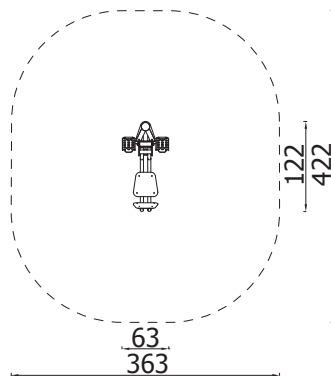

cat. no.  
4402WZ

cat. no.  
4403Z

cat. no.  
4415WZ

cat. no.  
4404WZ

Catalogue number	Name	Age	Number of users	Max fall height	Safety area dimension	Device height
4402WZ	Big Tai Chi Wheel	7+	1	-	11,50 m <sup>2</sup>	1,73 m
4403Z	Airwalker	7+	1	0,34 m	18,50 m <sup>2</sup>	1,48 m
4415WZ	Small Tai Chi Wheels	7+	1	-	13,50 m <sup>2</sup>	1,74 m
4404WZ	Crosstrainer	7+	1	0,40 m	14,00 m <sup>2</sup>	1,75 m

cat. no.  
4405WZ

cat. no.  
4406WZ

cat. no.  
4407WZ

cat. no.  
4408WZ

Catalogue number	Name	Age	Number of users	Max fall height	Safety area dimension	Device height
4405WZ	Oarsman	7+	1	0,58 m	15,00 m <sup>2</sup>	0,99 m
4406WZ	Ladder	7+	1	2,13 m	17,50 m <sup>2</sup>	2,13 m
4407WZ	Legs Lift	7+	1	1,58 m	14,00 m <sup>2</sup>	1,84 m
4408WZ	Bench	7+	1	0,57 m	15,00 m <sup>2</sup>	0,57 m

cat. no.  
4409WZ

cat. no.  
4410WZ

cat. no.  
4411WZ

cat. no.  
4412WZ

Catalogue number	Name	Age	Number of users	Max fall height	Safety area dimension	Device height
4409WZ	Tack Trainer	7+	1	0,99 m	11,00 m <sup>2</sup>	0,99 m
4410WZ	Legs Press	7+	1	0,48 m	13,50 m <sup>2</sup>	1,83 m
4411WZ	Twister	7+	1	0,34 m	13,50 m <sup>2</sup>	1,84 m
4412WZ	Upper Lift	7+	1	0,55 m	14,50 m <sup>2</sup>	1,84 m