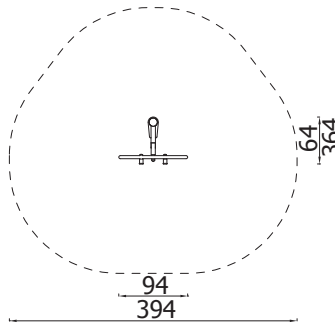

cat. no.  
4418Z

cat. no.  
4419Z

cat. no.  
4420Z

cat. no.  
4421Z

Catalogue number	Name	Age	Number of users	Max fall height	Safety area dimension	Device height
4418Z	Rider	7+	1	0,81 m	15,00 m <sup>2</sup>	1,84 m
4419Z	Butterfly Chest Press	7+	1	0,64 m	16,50 m <sup>2</sup>	2,03 m
4420Z	Jumping Jack	7+	1	0,25 m	17,50 m <sup>2</sup>	1,83 m
4421Z	Bike	7+	1	0,94 m	13,50 m <sup>2</sup>	1,84 m

cat. no.  
4422Z

cat. no.  
4425Z

cat. no.  
4426Z

cat. no.  
4427Z

Catalogue number	Name	Age	Number of users	Max fall height	Safety area dimension	Device height
4422Z	Sitting Twister	7+	1	0,61 m	13,00 m <sup>2</sup>	1,83 m
4425Z	Inverse Butterfly	7+	1	0,55 m	17,00 m <sup>2</sup>	2,04 m
4426Z	Hips Massager	7+	1	1,05 m	14,50 m <sup>2</sup>	1,84 m
4427Z	Back Massager	7+	1	1,50 m	12,50 m <sup>2</sup>	1,84 m

cat. no.  
4402WZ

cat. no.  
4403Z

cat. no.  
4415WZ

cat. no.  
4404WZ

Catalogue number	Name	Age	Number of users	Max fall height	Safety area dimension	Device height
4402WZ	Big Tai Chi Wheel	7+	1	-	11,50 m <sup>2</sup>	1,73 m
4403Z	Airwalker	7+	1	0,34 m	18,50 m <sup>2</sup>	1,48 m
4415WZ	Small Tai Chi Wheels	7+	1	-	13,50 m <sup>2</sup>	1,74 m
4404WZ	Crosstrainer	7+	1	0,40 m	14,00 m <sup>2</sup>	1,75 m