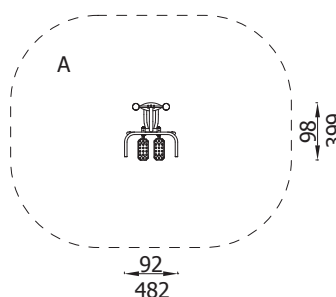

cat. no.  
4409Z

cat. no.  
4410Z

cat. no.  
4411Z

cat. no.  
4412Z

Catalogue number	Name	Age	Number of users	Max fall height	Safety area dimension	Device height
4409Z	Back Trainer	7+	1	0,95 m	12,50 m <sup>2</sup>	1,84 m
4410Z	Legs Press	7+	1	0,48 m	15,00 m <sup>2</sup>	1,84 m
4411Z	Twister	7+	1	0,34 m	13,50 m <sup>2</sup>	1,84 m
4412Z	Upper Lift	7+	1	0,55 m	14,00 m <sup>2</sup>	1,84 m

cat. no.  
4413Z

cat. no.  
4414Z

cat. no.  
4416Z

cat. no.  
4417Z

Catalogue number	Name	Age	Number of users	Max fall height	Safety area dimension	Device height
4413Z	Pendulum	7+	1	1,28 m	17,50 m <sup>2</sup>	1,84 m
4414Z	Front Lift	7+	1	0,44 m	14,50 m <sup>2</sup>	1,84 m
4416Z	Skier	7+	1	0,30 m	15,00 m <sup>2</sup>	1,84 m
4417Z	Steper	7+	1	0,54 m	13,00 m <sup>2</sup>	1,84 m

cat. no.  
4418Z

cat. no.  
4419Z

cat. no.  
4420Z

cat. no.  
4421Z

Catalogue number	Name	Age	Number of users	Max fall height	Safety area dimension	Device height
4418Z	Rider	7+	1	0,81 m	15,00 m <sup>2</sup>	1,84 m
4419Z	Butterfly Chest Press	7+	1	0,64 m	16,50 m <sup>2</sup>	2,03 m
4420Z	Jumping Jack	7+	1	0,25 m	17,50 m <sup>2</sup>	1,83 m
4421Z	Bike	7+	1	0,94 m	13,50 m <sup>2</sup>	1,84 m