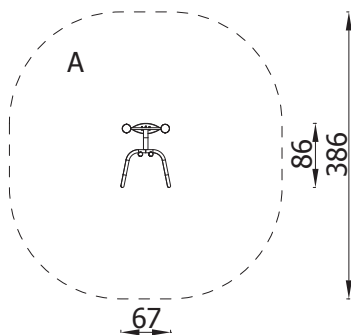

cat. no.  
4413Z

cat. no.  
4414Z

cat. no.  
4416Z

cat. no.  
4417Z

Catalogue number	Name	Age	Number of users	Max fall height	Safety area dimension	Device height
4413Z	Pendulum	7+	1	1,28 m	17,50 m <sup>2</sup>	1,84 m
4414Z	Front Lift	7+	1	0,44 m	14,50 m <sup>2</sup>	1,84 m
4416Z	Skier	7+	1	0,30 m	15,00 m <sup>2</sup>	1,84 m
4417Z	Steper	7+	1	0,54 m	13,00 m <sup>2</sup>	1,84 m

cat. no.  
4418Z

cat. no.  
4419Z

cat. no.  
4420Z

cat. no.  
4421Z

Catalogue number	Name	Age	Number of users	Max fall height	Safety area dimension	Device height
4418Z	Rider	7+	1	0,81 m	15,00 m <sup>2</sup>	1,84 m
4419Z	Butterfly Chest Press	7+	1	0,64 m	16,50 m <sup>2</sup>	2,03 m
4420Z	Jumping Jack	7+	1	0,25 m	17,50 m <sup>2</sup>	1,83 m
4421Z	Bike	7+	1	0,94 m	13,50 m <sup>2</sup>	1,84 m

cat. no.  
4422Z

cat. no.  
4425Z

cat. no.  
4426Z

cat. no.  
4427Z

Catalogue number	Name	Age	Number of users	Max fall height	Safety area dimension	Device height
4422Z	Sitting Twister	7+	1	0,61 m	13,00 m <sup>2</sup>	1,83 m
4425Z	Inverse Butterfly	7+	1	0,55 m	17,00 m <sup>2</sup>	2,04 m
4426Z	Hips Massager	7+	1	1,05 m	14,50 m <sup>2</sup>	1,84 m
4427Z	Back Massager	7+	1	1,50 m	12,50 m <sup>2</sup>	1,84 m

cat. no.  
4402WZ

cat. no.  
4403Z

cat. no.  
4415WZ

cat. no.  
4404WZ

Catalogue number	Name	Age	Number of users	Max fall height	Safety area dimension	Device height
4402WZ	Big Tai Chi Wheel	7+	1	-	11,50 m <sup>2</sup>	1,73 m
4403Z	Airwalker	7+	1	0,34 m	18,50 m <sup>2</sup>	1,48 m
4415WZ	Small Tai Chi Wheels	7+	1	-	13,50 m <sup>2</sup>	1,74 m
4404WZ	Crosstrainer	7+	1	0,40 m	14,00 m <sup>2</sup>	1,75 m