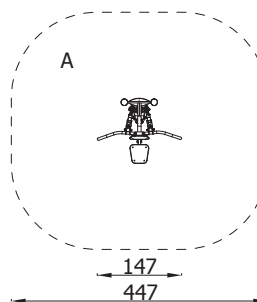

cat. no.  
4409Z

cat. no.  
4410Z

cat. no.  
4411Z

cat. no.  
4412Z

Catalogue number	Name	Age	Number of users	Max fall height	Safety area dimension	Device height
4409Z	Back Trainer	7+	1	0,95 m	12,50 m <sup>2</sup>	1,84 m
4410Z	Legs Press	7+	1	0,48 m	15,00 m <sup>2</sup>	1,84 m
4411Z	Twister	7+	1	0,34 m	13,50 m <sup>2</sup>	1,84 m
4412Z	Upper Lift	7+	1	0,55 m	14,00 m <sup>2</sup>	1,84 m

cat. no.  
4413Z

cat. no.  
4414Z

cat. no.  
4416Z

cat. no.  
4417Z

Catalogue number	Name	Age	Number of users	Max fall height	Safety area dimension	Device height
4413Z	Pendulum	7+	1	1,28 m	17,50 m <sup>2</sup>	1,84 m
4414Z	Front Lift	7+	1	0,44 m	14,50 m <sup>2</sup>	1,84 m
4416Z	Skier	7+	1	0,30 m	15,00 m <sup>2</sup>	1,84 m
4417Z	Steper	7+	1	0,54 m	13,00 m <sup>2</sup>	1,84 m

cat. no.  
4418Z

cat. no.  
4419Z

cat. no.  
4420Z

cat. no.  
4421Z

Catalogue number	Name	Age	Number of users	Max fall height	Safety area dimension	Device height
4418Z	Rider	7+	1	0,81 m	15,00 m <sup>2</sup>	1,84 m
4419Z	Butterfly Chest Press	7+	1	0,64 m	16,50 m <sup>2</sup>	2,03 m
4420Z	Jumping Jack	7+	1	0,25 m	17,50 m <sup>2</sup>	1,83 m
4421Z	Bike	7+	1	0,94 m	13,50 m <sup>2</sup>	1,84 m