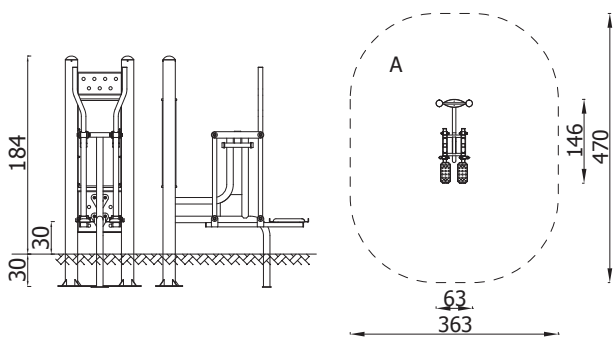

cat. no.  
4406Z

cat. no.  
4405Z

cat. no.  
4407Z

cat. no.  
4408Z

Catalogue number	Name	Age	Number of users	Max fall height	Safety area dimension	Device height
4406Z	Ladder	7+	1	2,13 m	18,50 m <sup>2</sup>	2,13 m
4405Z	Oarsman	7+	1	0,58 m	16,50 m <sup>2</sup>	1,84 m
4407Z	Legs Lift	7+	1	1,62 m	14,00 m <sup>2</sup>	1,84 m
4408Z	Bench	7+	1	0,57 m	15,50 m <sup>2</sup>	1,84 m

cat. no.  
4409Z

cat. no.  
4410Z

cat. no.  
4411Z

cat. no.  
4412Z

Catalogue number	Name	Age	Number of users	Max fall height	Safety area dimension	Device height
4409Z	Back Trainer	7+	1	0,95 m	12,50 m <sup>2</sup>	1,84 m
4410Z	Legs Press	7+	1	0,48 m	15,00 m <sup>2</sup>	1,84 m
4411Z	Twister	7+	1	0,34 m	13,50 m <sup>2</sup>	1,84 m
4412Z	Upper Lift	7+	1	0,55 m	14,00 m <sup>2</sup>	1,84 m

cat. no.  
4413Z

cat. no.  
4414Z

cat. no.  
4416Z

cat. no.  
4417Z

Catalogue number	Name	Age	Number of users	Max fall height	Safety area dimension	Device height
4413Z	Pendulum	7+	1	1,28 m	17,50 m <sup>2</sup>	1,84 m
4414Z	Front Lift	7+	1	0,44 m	14,50 m <sup>2</sup>	1,84 m
4416Z	Skier	7+	1	0,30 m	15,00 m <sup>2</sup>	1,84 m
4417Z	Steper	7+	1	0,54 m	13,00 m <sup>2</sup>	1,84 m