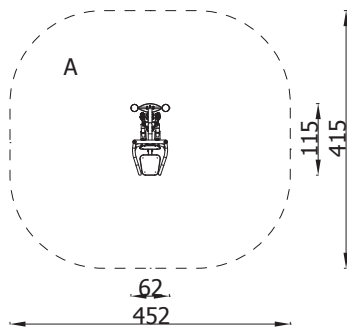

cat. no.  
4413Z

cat. no.  
4414Z

cat. no.  
4416Z

cat. no.  
4417Z

Catalogue number	Name	Age	Number of users	Max fall height	Safety area dimension	Device height
4413Z	Pendulum	7+	1	1,28 m	17,50 m <sup>2</sup>	1,84 m
4414Z	Front Lift	7+	1	0,44 m	14,50 m <sup>2</sup>	1,84 m
4416Z	Skier	7+	1	0,30 m	15,00 m <sup>2</sup>	1,84 m
4417Z	Steper	7+	1	0,54 m	13,00 m <sup>2</sup>	1,84 m

cat. no.  
4418Z

cat. no.  
4419Z

cat. no.  
4420Z

cat. no.  
4421Z

Catalogue number	Name	Age	Number of users	Max fall height	Safety area dimension	Device height
4418Z	Rider	7+	1	0,81 m	15,00 m <sup>2</sup>	1,84 m
4419Z	Butterfly Chest Press	7+	1	0,64 m	16,50 m <sup>2</sup>	2,03 m
4420Z	Jumping Jack	7+	1	0,25 m	17,50 m <sup>2</sup>	1,83 m
4421Z	Bike	7+	1	0,94 m	13,50 m <sup>2</sup>	1,84 m

cat. no.  
4422Z

cat. no.  
4425Z

cat. no.  
4426Z

cat. no.  
4427Z

Catalogue number	Name	Age	Number of users	Max fall height	Safety area dimension	Device height
4422Z	Sitting Twister	7+	1	0,61 m	13,00 m <sup>2</sup>	1,83 m
4425Z	Inverse Butterfly	7+	1	0,55 m	17,00 m <sup>2</sup>	2,04 m
4426Z	Hips Massager	7+	1	1,05 m	14,50 m <sup>2</sup>	1,84 m
4427Z	Back Massager	7+	1	1,50 m	12,50 m <sup>2</sup>	1,84 m

cat. no.  
4402WZ

cat. no.  
4403Z

cat. no.  
4415WZ

cat. no.  
4404WZ

Catalogue number	Name	Age	Number of users	Max fall height	Safety area dimension	Device height
4402WZ	Big Tai Chi Wheel	7+	1	-	11,50 m <sup>2</sup>	1,73 m
4403Z	Airwalker	7+	1	0,34 m	18,50 m <sup>2</sup>	1,48 m
4415WZ	Small Tai Chi Wheels	7+	1	-	13,50 m <sup>2</sup>	1,74 m
4404WZ	Crosstrainer	7+	1	0,40 m	14,00 m <sup>2</sup>	1,75 m