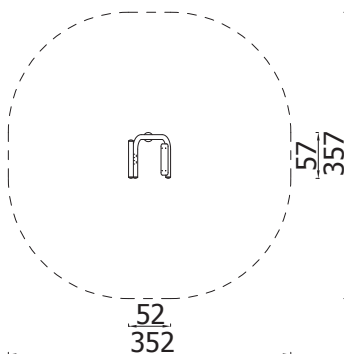

cat. no.  
4402WZ

cat. no.  
4403Z

cat. no.  
4415WZ

cat. no.  
4404WZ

Catalogue number	Name	Age	Number of users	Max fall height	Safety area dimension	Device height
4402WZ	Big Tai Chi Wheel	7+	1	-	11,50 m <sup>2</sup>	1,73 m
4403Z	Airwalker	7+	1	0,34 m	18,50 m <sup>2</sup>	1,48 m
4415WZ	Small Tai Chi Wheels	7+	1	-	13,50 m <sup>2</sup>	1,74 m
4404WZ	Crosstrainer	7+	1	0,40 m	14,00 m <sup>2</sup>	1,75 m

cat. no.  
4405WZ

cat. no.  
4406WZ

cat. no.  
4407WZ

cat. no.  
4408WZ

Catalogue number	Name	Age	Number of users	Max fall height	Safety area dimension	Device height
4405WZ	Oarsman	7+	1	0,58 m	15,00 m <sup>2</sup>	0,99 m
4406WZ	Ladder	7+	1	2,13 m	17,50 m <sup>2</sup>	2,13 m
4407WZ	Legs Lift	7+	1	1,58 m	14,00 m <sup>2</sup>	1,84 m
4408WZ	Bench	7+	1	0,57 m	15,00 m <sup>2</sup>	0,57 m

cat. no.  
4409WZ

cat. no.  
4410WZ

cat. no.  
4411WZ

cat. no.  
4412WZ

Catalogue number	Name	Age	Number of users	Max fall height	Safety area dimension	Device height
4409WZ	Tack Trainer	7+	1	0,99 m	11,00 m <sup>2</sup>	0,99 m
4410WZ	Legs Press	7+	1	0,48 m	13,50 m <sup>2</sup>	1,83 m
4411WZ	Twister	7+	1	0,34 m	13,50 m <sup>2</sup>	1,84 m
4412WZ	Upper Lift	7+	1	0,55 m	14,50 m <sup>2</sup>	1,84 m