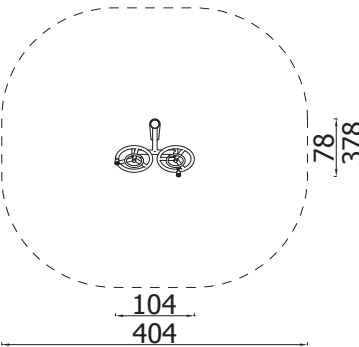

cat. no.  
4418Z

cat. no.  
4419Z

cat. no.  
4420Z

cat. no.  
4421Z

Catalogue number	Name	Age	Number of users	Max fall height	Safety area dimension	Device height
4418Z	Rider	7+	1	0,81 m	15,00 m <sup>2</sup>	1,84 m
4419Z	Butterfly Chest Press	7+	1	0,64 m	16,50 m <sup>2</sup>	2,03 m
4420Z	Jumping Jack	7+	1	0,25 m	17,50 m <sup>2</sup>	1,83 m
4421Z	Bike	7+	1	0,94 m	13,50 m <sup>2</sup>	1,84 m

cat. no.  
4422Z

cat. no.  
4425Z

cat. no.  
4426Z

cat. no.  
4427Z

Catalogue number	Name	Age	Number of users	Max fall height	Safety area dimension	Device height
4422Z	Sitting Twister	7+	1	0,61 m	13,00 m <sup>2</sup>	1,83 m
4425Z	Inverse Butterfly	7+	1	0,55 m	17,00 m <sup>2</sup>	2,04 m
4426Z	Hips Massager	7+	1	1,05 m	14,50 m <sup>2</sup>	1,84 m
4427Z	Back Massager	7+	1	1,50 m	12,50 m <sup>2</sup>	1,84 m

cat. no.  
4402WZ

cat. no.  
4403Z

cat. no.  
4415WZ

cat. no.  
4404WZ

Catalogue number	Name	Age	Number of users	Max fall height	Safety area dimension	Device height
4402WZ	Big Tai Chi Wheel	7+	1	-	11,50 m <sup>2</sup>	1,73 m
4403Z	Airwalker	7+	1	0,34 m	18,50 m <sup>2</sup>	1,48 m
4415WZ	Small Tai Chi Wheels	7+	1	-	13,50 m <sup>2</sup>	1,74 m
4404WZ	Crosstrainer	7+	1	0,40 m	14,00 m <sup>2</sup>	1,75 m

cat. no.  
4405WZ

cat. no.  
4406WZ

cat. no.  
4407WZ

cat. no.  
4408WZ

Catalogue number	Name	Age	Number of users	Max fall height	Safety area dimension	Device height
4405WZ	Oarsman	7+	1	0,58 m	15,00 m <sup>2</sup>	0,99 m
4406WZ	Ladder	7+	1	2,13 m	17,50 m <sup>2</sup>	2,13 m
4407WZ	Legs Lift	7+	1	1,58 m	14,00 m <sup>2</sup>	1,84 m
4408WZ	Bench	7+	1	0,57 m	15,00 m <sup>2</sup>	0,57 m