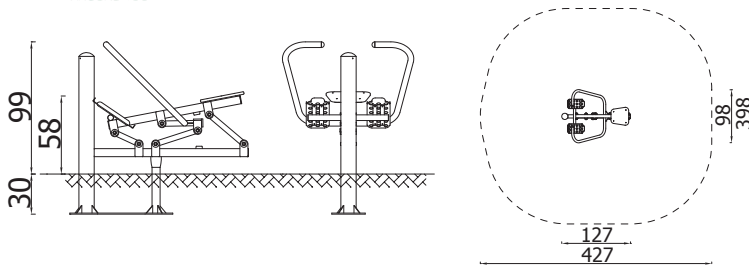

cat. no.  
4402WZ

cat. no.  
4403Z

cat. no.  
4415WZ

cat. no.  
4404WZ

Catalogue number	Name	Age	Number of users	Max fall height	Safety area dimension	Device height
4402WZ	Big Tai Chi Wheel	7+	1	-	11,50 m <sup>2</sup>	1,73 m
4403Z	Airwalker	7+	1	0,34 m	18,50 m <sup>2</sup>	1,48 m
4415WZ	Small Tai Chi Wheels	7+	1	-	13,50 m <sup>2</sup>	1,74 m
4404WZ	Crosstrainer	7+	1	0,40 m	14,00 m <sup>2</sup>	1,75 m

cat. no.  
4405WZ

cat. no.  
4406WZ

cat. no.  
4407WZ

cat. no.  
4408WZ

Catalogue number	Name	Age	Number of users	Max fall height	Safety area dimension	Device height
4405WZ	Oarsman	7+	1	0,58 m	15,00 m <sup>2</sup>	0,99 m
4406WZ	Ladder	7+	1	2,13 m	17,50 m <sup>2</sup>	2,13 m
4407WZ	Legs Lift	7+	1	1,58 m	14,00 m <sup>2</sup>	1,84 m
4408WZ	Bench	7+	1	0,57 m	15,00 m <sup>2</sup>	0,57 m