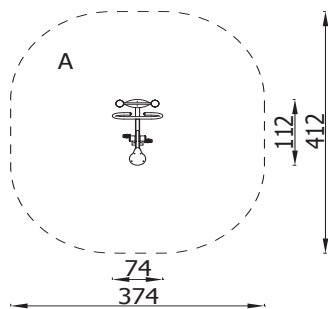

cat. no.  
4413Z

cat. no.  
4414Z

cat. no.  
4416Z

cat. no.  
4417Z

Catalogue number	Name	Age	Number of users	Max fall height	Safety area dimension	Device height
4413Z	Pendulum	7+	1	1,28 m	17,50 m <sup>2</sup>	1,84 m
4414Z	Front Lift	7+	1	0,44 m	14,50 m <sup>2</sup>	1,84 m
4416Z	Skier	7+	1	0,30 m	15,00 m <sup>2</sup>	1,84 m
4417Z	Steper	7+	1	0,54 m	13,00 m <sup>2</sup>	1,84 m

cat. no.  
4418Z

cat. no.  
4419Z

cat. no.  
4420Z

cat. no.  
4421Z

Catalogue number	Name	Age	Number of users	Max fall height	Safety area dimension	Device height
4418Z	Rider	7+	1	0,81 m	15,00 m <sup>2</sup>	1,84 m
4419Z	Butterfly Chest Press	7+	1	0,64 m	16,50 m <sup>2</sup>	2,03 m
4420Z	Jumping Jack	7+	1	0,25 m	17,50 m <sup>2</sup>	1,83 m
4421Z	Bike	7+	1	0,94 m	13,50 m <sup>2</sup>	1,84 m

cat. no.  
4422Z

cat. no.  
4425Z

cat. no.  
4426Z

cat. no.  
4427Z

Catalogue number	Name	Age	Number of users	Max fall height	Safety area dimension	Device height
4422Z	Sitting Twister	7+	1	0,61 m	13,00 m <sup>2</sup>	1,83 m
4425Z	Inverse Butterfly	7+	1	0,55 m	17,00 m <sup>2</sup>	2,04 m
4426Z	Hips Massager	7+	1	1,05 m	14,50 m <sup>2</sup>	1,84 m
4427Z	Back Massager	7+	1	1,50 m	12,50 m <sup>2</sup>	1,84 m

cat. no.  
4402WZ

cat. no.  
4403Z

cat. no.  
4415WZ

cat. no.  
4404WZ

Catalogue number	Name	Age	Number of users	Max fall height	Safety area dimension	Device height
4402WZ	Big Tai Chi Wheel	7+	1	-	11,50 m <sup>2</sup>	1,73 m
4403Z	Airwalker	7+	1	0,34 m	18,50 m <sup>2</sup>	1,48 m
4415WZ	Small Tai Chi Wheels	7+	1	-	13,50 m <sup>2</sup>	1,74 m
4404WZ	Crosstrainer	7+	1	0,40 m	14,00 m <sup>2</sup>	1,75 m