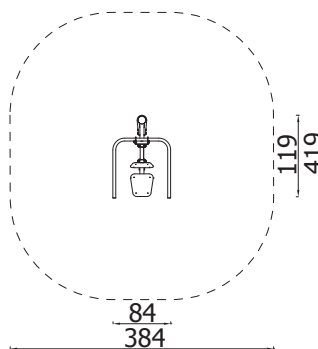

cat. no.  
4402WZ

cat. no.  
4403Z

cat. no.  
4415WZ

cat. no.  
4404WZ

Catalogue number	Name	Age	Number of users	Max fall height	Safety area dimension	Device height
4402WZ	Big Tai Chi Wheel	7+	1	-	11,50 m <sup>2</sup>	1,73 m
4403Z	Airwalker	7+	1	0,34 m	18,50 m <sup>2</sup>	1,48 m
4415WZ	Small Tai Chi Wheels	7+	1	-	13,50 m <sup>2</sup>	1,74 m
4404WZ	Crosstrainer	7+	1	0,40 m	14,00 m <sup>2</sup>	1,75 m

cat. no.  
4405WZ

cat. no.  
4406WZ

cat. no.  
4407WZ

cat. no.  
4408WZ

Catalogue number	Name	Age	Number of users	Max fall height	Safety area dimension	Device height
4405WZ	Oarsman	7+	1	0,58 m	15,00 m <sup>2</sup>	0,99 m
4406WZ	Ladder	7+	1	2,13 m	17,50 m <sup>2</sup>	2,13 m
4407WZ	Legs Lift	7+	1	1,58 m	14,00 m <sup>2</sup>	1,84 m
4408WZ	Bench	7+	1	0,57 m	15,00 m <sup>2</sup>	0,57 m

cat. no.  
4409WZ

cat. no.  
4410WZ

cat. no.  
4411WZ

cat. no.  
4412WZ

Catalogue number	Name	Age	Number of users	Max fall height	Safety area dimension	Device height
4409WZ	Tack Trainer	7+	1	0,99 m	11,00 m <sup>2</sup>	0,99 m
4410WZ	Legs Press	7+	1	0,48 m	13,50 m <sup>2</sup>	1,83 m
4411WZ	Twister	7+	1	0,34 m	13,50 m <sup>2</sup>	1,84 m
4412WZ	Upper Lift	7+	1	0,55 m	14,50 m <sup>2</sup>	1,84 m