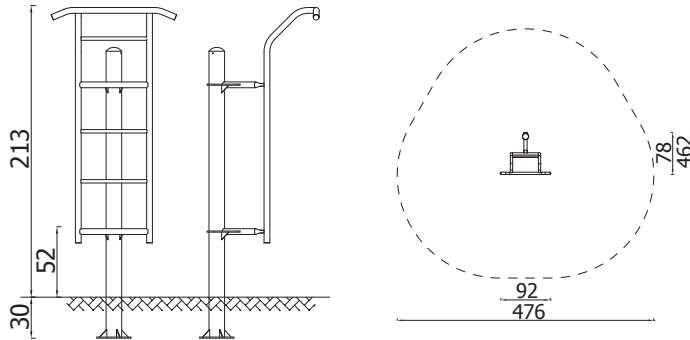

cat. no.  
4422Z

cat. no.  
4425Z

cat. no.  
4426Z

cat. no.  
4427Z

Catalogue number	Name	Age	Number of users	Max fall height	Safety area dimension	Device height
4422Z	Sitting Twister	7+	1	0,61 m	13,00 m <sup>2</sup>	1,83 m
4425Z	Inverse Butterfly	7+	1	0,55 m	17,00 m <sup>2</sup>	2,04 m
4426Z	Hips Massager	7+	1	1,05 m	14,50 m <sup>2</sup>	1,84 m
4427Z	Back Massager	7+	1	1,50 m	12,50 m <sup>2</sup>	1,84 m

cat. no.  
4402WZ

cat. no.  
4403Z

cat. no.  
4415WZ

cat. no.  
4404WZ

Catalogue number	Name	Age	Number of users	Max fall height	Safety area dimension	Device height
4402WZ	Big Tai Chi Wheel	7+	1	-	11,50 m <sup>2</sup>	1,73 m
4403Z	Airwalker	7+	1	0,34 m	18,50 m <sup>2</sup>	1,48 m
4415WZ	Small Tai Chi Wheels	7+	1	-	13,50 m <sup>2</sup>	1,74 m
4404WZ	Crosstrainer	7+	1	0,40 m	14,00 m <sup>2</sup>	1,75 m

cat. no.  
4405WZ

cat. no.  
4406WZ

cat. no.  
4407WZ

cat. no.  
4408WZ

Catalogue number	Name	Age	Number of users	Max fall height	Safety area dimension	Device height
4405WZ	Oarsman	7+	1	0,58 m	15,00 m <sup>2</sup>	0,99 m
4406WZ	Ladder	7+	1	2,13 m	17,50 m <sup>2</sup>	2,13 m
4407WZ	Legs Lift	7+	1	1,58 m	14,00 m <sup>2</sup>	1,84 m
4408WZ	Bench	7+	1	0,57 m	15,00 m <sup>2</sup>	0,57 m