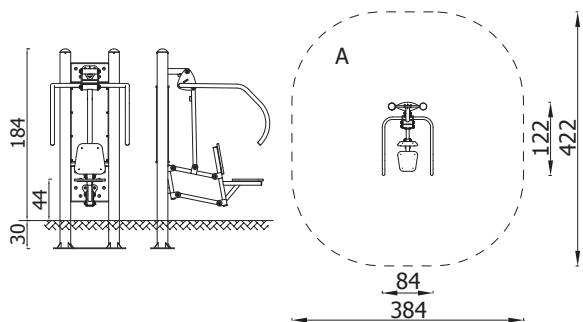

Catalogue number	Name	Age	Number of users	Max fall height	Safety area dimension	Device height
4401Z	Pylon	7+	-	-	-	1,84 m
4402Z	Big Tai Chi Wheel	7+	1	-	12,50 m <sup>2</sup>	1,84 m
4415Z	Small Tai Chi Wheels	7+	1	-	13,00 m <sup>2</sup>	1,84 m
4404Z	Crosstrainer	7+	1	0,40 m	16,00 m <sup>2</sup>	1,84 m

cat. no.  
4406Z

cat. no.  
4405Z

cat. no.  
4407Z

cat. no.  
4408Z

Catalogue number	Name	Age	Number of users	Max fall height	Safety area dimension	Device height
4406Z	Ladder	7+	1	2,13 m	18,50 m <sup>2</sup>	2,13 m
4405Z	Oarsman	7+	1	0,58 m	16,50 m <sup>2</sup>	1,84 m
4407Z	Legs Lift	7+	1	1,62 m	14,00 m <sup>2</sup>	1,84 m
4408Z	Bench	7+	1	0,57 m	15,50 m <sup>2</sup>	1,84 m

cat. no.  
4409Z

cat. no.  
4410Z

cat. no.  
4411Z

cat. no.  
4412Z

Catalogue number	Name	Age	Number of users	Max fall height	Safety area dimension	Device height
4409Z	Back Trainer	7+	1	0,95 m	12,50 m <sup>2</sup>	1,84 m
4410Z	Legs Press	7+	1	0,48 m	15,00 m <sup>2</sup>	1,84 m
4411Z	Twister	7+	1	0,34 m	13,50 m <sup>2</sup>	1,84 m
4412Z	Upper Lift	7+	1	0,55 m	14,00 m <sup>2</sup>	1,84 m

cat. no.  
4413Z

cat. no.  
4414Z

cat. no.  
4416Z

cat. no.  
4417Z

Catalogue number	Name	Age	Number of users	Max fall height	Safety area dimension	Device height
4413Z	Pendulum	7+	1	1,28 m	17,50 m <sup>2</sup>	1,84 m
4414Z	Front Lift	7+	1	0,44 m	14,50 m <sup>2</sup>	1,84 m
4416Z	Skier	7+	1	0,30 m	15,00 m <sup>2</sup>	1,84 m
4417Z	Steper	7+	1	0,54 m	13,00 m <sup>2</sup>	1,84 m