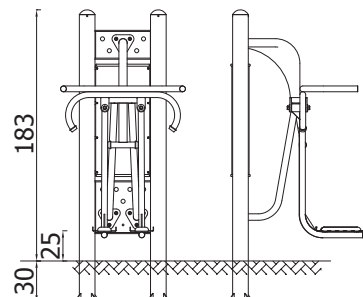

cat. no.
4421Z