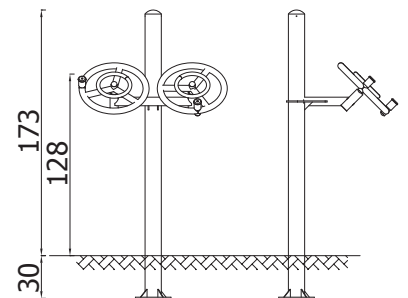

cat. no.  
4422Z

cat. no.  
4425Z

cat. no.  
4426Z

cat. no.  
4427Z

Catalogue number	Name	Age	Number of users	Max fall height	Safety area dimension	Device height
4422Z	Sitting Twister	7+	1	0,61 m	13,00 m <sup>2</sup>	1,83 m
4425Z	Inverse Butterfly	7+	1	0,55 m	17,00 m <sup>2</sup>	2,04 m
4426Z	Hips Massager	7+	1	1,05 m	14,50 m <sup>2</sup>	1,84 m
4427Z	Back Massager	7+	1	1,50 m	12,50 m <sup>2</sup>	1,84 m

cat. no.  
4402WZ

cat. no.  
4403Z

cat. no.  
4415WZ

cat. no.  
4404WZ

Catalogue number	Name	Age	Number of users	Max fall height	Safety area dimension	Device height
4402WZ	Big Tai Chi Wheel	7+	1	-	11,50 m <sup>2</sup>	1,73 m
4403Z	Airwalker	7+	1	0,34 m	18,50 m <sup>2</sup>	1,48 m
4415WZ	Small Tai Chi Wheels	7+	1	-	13,50 m <sup>2</sup>	1,74 m
4404WZ	Crosstrainer	7+	1	0,40 m	14,00 m <sup>2</sup>	1,75 m