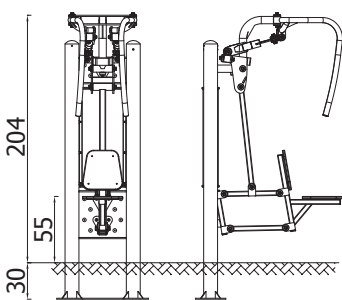

cat. no.  
4413Z

cat. no.  
4414Z

cat. no.  
4416Z

cat. no.  
4417Z

Catalogue number	Name	Age	Number of users	Max fall height	Safety area dimension	Device height
4413Z	Pendulum	7+	1	1,28 m	17,50 m <sup>2</sup>	1,84 m
4414Z	Front Lift	7+	1	0,44 m	14,50 m <sup>2</sup>	1,84 m
4416Z	Skier	7+	1	0,30 m	15,00 m <sup>2</sup>	1,84 m
4417Z	Steper	7+	1	0,54 m	13,00 m <sup>2</sup>	1,84 m

cat. no.  
4418Z

cat. no.  
4419Z

cat. no.  
4420Z

cat. no.  
4421Z

Catalogue number	Name	Age	Number of users	Max fall height	Safety area dimension	Device height
4418Z	Rider	7+	1	0,81 m	15,00 m <sup>2</sup>	1,84 m
4419Z	Butterfly Chest Press	7+	1	0,64 m	16,50 m <sup>2</sup>	2,03 m
4420Z	Jumping Jack	7+	1	0,25 m	17,50 m <sup>2</sup>	1,83 m
4421Z	Bike	7+	1	0,94 m	13,50 m <sup>2</sup>	1,84 m

cat. no.  
4422Z

cat. no.  
4425Z

cat. no.  
4426Z

cat. no.  
4427Z

Catalogue number	Name	Age	Number of users	Max fall height	Safety area dimension	Device height
4422Z	Sitting Twister	7+	1	0,61 m	13,00 m <sup>2</sup>	1,83 m
4425Z	Inverse Butterfly	7+	1	0,55 m	17,00 m <sup>2</sup>	2,04 m
4426Z	Hips Massager	7+	1	1,05 m	14,50 m <sup>2</sup>	1,84 m
4427Z	Back Massager	7+	1	1,50 m	12,50 m <sup>2</sup>	1,84 m

cat. no.  
4402WZ

cat. no.  
4403Z

cat. no.  
4415WZ

cat. no.  
4404WZ

Catalogue number	Name	Age	Number of users	Max fall height	Safety area dimension	Device height
4402WZ	Big Tai Chi Wheel	7+	1	-	11,50 m <sup>2</sup>	1,73 m
4403Z	Airwalker	7+	1	0,34 m	18,50 m <sup>2</sup>	1,48 m
4415WZ	Small Tai Chi Wheels	7+	1	-	13,50 m <sup>2</sup>	1,74 m
4404WZ	Crosstrainer	7+	1	0,40 m	14,00 m <sup>2</sup>	1,75 m