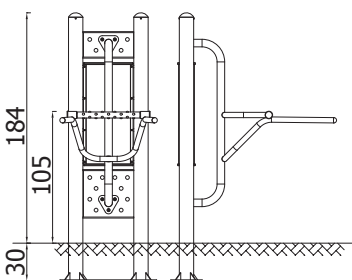

cat. no.
4425Z