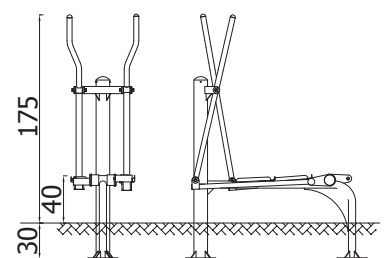

cat. no.  
4402WZ

cat. no.  
4403Z

cat. no.  
4415WZ

cat. no.  
4404WZ

Catalogue number	Name	Age	Number of users	Max fall height	Safety area dimension	Device height
4402WZ	Big Tai Chi Wheel	7+	1	-	11,50 m <sup>2</sup>	1,73 m
4403Z	Airwalker	7+	1	0,34 m	18,50 m <sup>2</sup>	1,48 m
4415WZ	Small Tai Chi Wheels	7+	1	-	13,50 m <sup>2</sup>	1,74 m
4404WZ	Crosstrainer	7+	1	0,40 m	14,00 m <sup>2</sup>	1,75 m

cat. no.  
4405WZ

cat. no.  
4406WZ

cat. no.  
4407WZ

cat. no.  
4408WZ

Catalogue number	Name	Age	Number of users	Max fall height	Safety area dimension	Device height
4405WZ	Oarsman	7+	1	0,58 m	15,00 m <sup>2</sup>	0,99 m
4406WZ	Ladder	7+	1	2,13 m	17,50 m <sup>2</sup>	2,13 m
4407WZ	Legs Lift	7+	1	1,58 m	14,00 m <sup>2</sup>	1,84 m
4408WZ	Bench	7+	1	0,57 m	15,00 m <sup>2</sup>	0,57 m