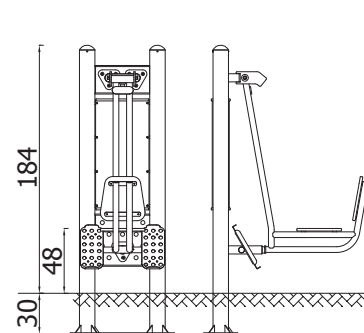

Catalogue number	Name	Age	Number of users	Max fall height	Safety area dimension	Device height
4401Z	Pylon	7+	-	-	-	1,84 m
4402Z	Big Tai Chi Wheel	7+	1	-	12,50 m <sup>2</sup>	1,84 m
4415Z	Small Tai Chi Wheels	7+	1	-	13,00 m <sup>2</sup>	1,84 m
4404Z	Crosstrainer	7+	1	0,40 m	16,00 m <sup>2</sup>	1,84 m

cat. no.  
4406Z

cat. no.  
4405Z

cat. no.  
4407Z

cat. no.  
4408Z

Catalogue number	Name	Age	Number of users	Max fall height	Safety area dimension	Device height
4406Z	Ladder	7+	1	2,13 m	18,50 m <sup>2</sup>	2,13 m
4405Z	Oarsman	7+	1	0,58 m	16,50 m <sup>2</sup>	1,84 m
4407Z	Legs Lift	7+	1	1,62 m	14,00 m <sup>2</sup>	1,84 m
4408Z	Bench	7+	1	0,57 m	15,50 m <sup>2</sup>	1,84 m

cat. no.  
4409Z

cat. no.  
4410Z

cat. no.  
4411Z

cat. no.  
4412Z

Catalogue number	Name	Age	Number of users	Max fall height	Safety area dimension	Device height
4409Z	Back Trainer	7+	1	0,95 m	12,50 m <sup>2</sup>	1,84 m
4410Z	Legs Press	7+	1	0,48 m	15,00 m <sup>2</sup>	1,84 m
4411Z	Twister	7+	1	0,34 m	13,50 m <sup>2</sup>	1,84 m
4412Z	Upper Lift	7+	1	0,55 m	14,00 m <sup>2</sup>	1,84 m