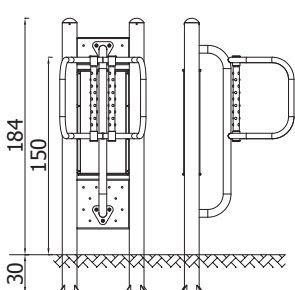

cat. no.  
4413Z

cat. no.  
4414Z

cat. no.  
4416Z

cat. no.  
4417Z

Catalogue number	Name	Age	Number of users	Max fall height	Safety area dimension	Device height
4413Z	Pendulum	7+	1	1,28 m	17,50 m <sup>2</sup>	1,84 m
4414Z	Front Lift	7+	1	0,44 m	14,50 m <sup>2</sup>	1,84 m
4416Z	Skier	7+	1	0,30 m	15,00 m <sup>2</sup>	1,84 m
4417Z	Steper	7+	1	0,54 m	13,00 m <sup>2</sup>	1,84 m

cat. no.  
4418Z

cat. no.  
4419Z

cat. no.  
4420Z

cat. no.  
4421Z

Catalogue number	Name	Age	Number of users	Max fall height	Safety area dimension	Device height
4418Z	Rider	7+	1	0,81 m	15,00 m <sup>2</sup>	1,84 m
4419Z	Butterfly Chest Press	7+	1	0,64 m	16,50 m <sup>2</sup>	2,03 m
4420Z	Jumping Jack	7+	1	0,25 m	17,50 m <sup>2</sup>	1,83 m
4421Z	Bike	7+	1	0,94 m	13,50 m <sup>2</sup>	1,84 m

cat. no.  
4422Z

cat. no.  
4425Z

cat. no.  
4426Z

cat. no.  
4427Z

Catalogue number	Name	Age	Number of users	Max fall height	Safety area dimension	Device height
4422Z	Sitting Twister	7+	1	0,61 m	13,00 m <sup>2</sup>	1,83 m
4425Z	Inverse Butterfly	7+	1	0,55 m	17,00 m <sup>2</sup>	2,04 m
4426Z	Hips Massager	7+	1	1,05 m	14,50 m <sup>2</sup>	1,84 m
4427Z	Back Massager	7+	1	1,50 m	12,50 m <sup>2</sup>	1,84 m

cat. no.  
4402WZ

cat. no.  
4403Z

cat. no.  
4415WZ

cat. no.  
4404WZ

Catalogue number	Name	Age	Number of users	Max fall height	Safety area dimension	Device height
4402WZ	Big Tai Chi Wheel	7+	1	-	11,50 m <sup>2</sup>	1,73 m
4403Z	Airwalker	7+	1	0,34 m	18,50 m <sup>2</sup>	1,48 m
4415WZ	Small Tai Chi Wheels	7+	1	-	13,50 m <sup>2</sup>	1,74 m
4404WZ	Crosstrainer	7+	1	0,40 m	14,00 m <sup>2</sup>	1,75 m