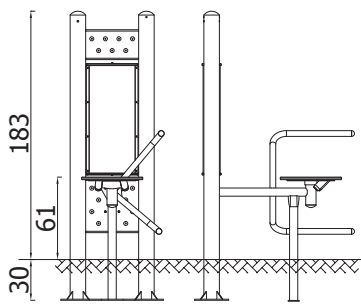

cat. no.  
4418Z

cat. no.  
4419Z

cat. no.  
4420Z

cat. no.  
4421Z

Catalogue number	Name	Age	Number of users	Max fall height	Safety area dimension	Device height
4418Z	Rider	7+	1	0,81 m	15,00 m <sup>2</sup>	1,84 m
4419Z	Butterfly Chest Press	7+	1	0,64 m	16,50 m <sup>2</sup>	2,03 m
4420Z	Jumping Jack	7+	1	0,25 m	17,50 m <sup>2</sup>	1,83 m
4421Z	Bike	7+	1	0,94 m	13,50 m <sup>2</sup>	1,84 m