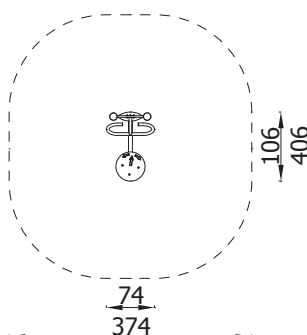

Catalogue number	Name	Age	Number of users	Max fall height	Safety area dimension	Device height
4401Z	Pylon	7+	-	-	-	1,84 m
4402Z	Big Tai Chi Wheel	7+	1	-	12,50 m <sup>2</sup>	1,84 m
4415Z	Small Tai Chi Wheels	7+	1	-	13,00 m <sup>2</sup>	1,84 m
4404Z	Crosstrainer	7+	1	0,40 m	16,00 m <sup>2</sup>	1,84 m

cat. no.  
4406Z

cat. no.  
4405Z

cat. no.  
4407Z

cat. no.  
4408Z

Catalogue number	Name	Age	Number of users	Max fall height	Safety area dimension	Device height
4406Z	Ladder	7+	1	2,13 m	18,50 m <sup>2</sup>	2,13 m
4405Z	Oarsman	7+	1	0,58 m	16,50 m <sup>2</sup>	1,84 m
4407Z	Legs Lift	7+	1	1,62 m	14,00 m <sup>2</sup>	1,84 m
4408Z	Bench	7+	1	0,57 m	15,50 m <sup>2</sup>	1,84 m

cat. no.  
4409Z

cat. no.  
4410Z

cat. no.  
4411Z

cat. no.  
4412Z

Catalogue number	Name	Age	Number of users	Max fall height	Safety area dimension	Device height
4409Z	Back Trainer	7+	1	0,95 m	12,50 m <sup>2</sup>	1,84 m
4410Z	Legs Press	7+	1	0,48 m	15,00 m <sup>2</sup>	1,84 m
4411Z	Twister	7+	1	0,34 m	13,50 m <sup>2</sup>	1,84 m
4412Z	Upper Lift	7+	1	0,55 m	14,00 m <sup>2</sup>	1,84 m