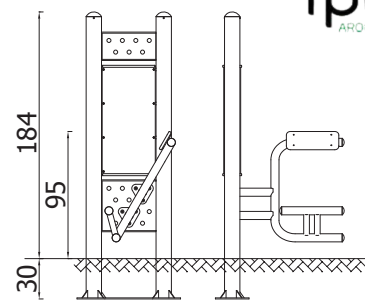

Catalogue number	Name	Age	Number of users	Max fall height	Safety area dimension	Device height
4401Z	Pylon	7+	-	-	-	1,84 m
4402Z	Big Tai Chi Wheel	7+	1	-	12,50 m <sup>2</sup>	1,84 m
4415Z	Small Tai Chi Wheels	7+	1	-	13,00 m <sup>2</sup>	1,84 m
4404Z	Crosstrainer	7+	1	0,40 m	16,00 m <sup>2</sup>	1,84 m

cat. no.  
4406Z

cat. no.  
4405Z

cat. no.  
4407Z

cat. no.  
4408Z

Catalogue number	Name	Age	Number of users	Max fall height	Safety area dimension	Device height
4406Z	Ladder	7+	1	2,13 m	18,50 m <sup>2</sup>	2,13 m
4405Z	Oarsman	7+	1	0,58 m	16,50 m <sup>2</sup>	1,84 m
4407Z	Legs Lift	7+	1	1,62 m	14,00 m <sup>2</sup>	1,84 m
4408Z	Bench	7+	1	0,57 m	15,50 m <sup>2</sup>	1,84 m

cat. no.  
4409Z

cat. no.  
4410Z

cat. no.  
4411Z

cat. no.  
4412Z

Catalogue number	Name	Age	Number of users	Max fall height	Safety area dimension	Device height
4409Z	Back Trainer	7+	1	0,95 m	12,50 m <sup>2</sup>	1,84 m
4410Z	Legs Press	7+	1	0,48 m	15,00 m <sup>2</sup>	1,84 m
4411Z	Twister	7+	1	0,34 m	13,50 m <sup>2</sup>	1,84 m
4412Z	Upper Lift	7+	1	0,55 m	14,00 m <sup>2</sup>	1,84 m