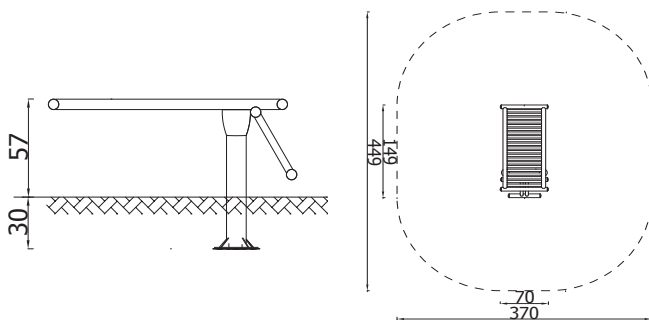

cat. no.
4407WZ

Catalogue number	Name	Age	Number of users	Max fall height	Safety area dimension	Device height
4405WZ	Oarsman	7+	1	0,58 m	15,00 m²	0,99 m
4406WZ	Ladder	7+	1	2,13 m	17,50 m²	2,13 m
4407WZ	Legs Lift	7+	1	1,58 m	14,00 m²	1,84 m
4408WZ	Bench	7+	1	0,57 m	15,00 m²	0,57 m