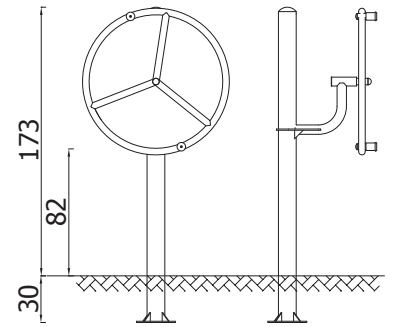

cat. no.  
4422Z

cat. no.  
4425Z

cat. no.  
4426Z

cat. no.  
4427Z

Catalogue number	Name	Age	Number of users	Max fall height	Safety area dimension	Device height
4422Z	Sitting Twister	7+	1	0,61 m	13,00 m <sup>2</sup>	1,83 m
4425Z	Inverse Butterfly	7+	1	0,55 m	17,00 m <sup>2</sup>	2,04 m
4426Z	Hips Massager	7+	1	1,05 m	14,50 m <sup>2</sup>	1,84 m
4427Z	Back Massager	7+	1	1,50 m	12,50 m <sup>2</sup>	1,84 m

cat. no.  
4402WZ

cat. no.  
4403Z

cat. no.  
4415WZ

cat. no.  
4404WZ

Catalogue number	Name	Age	Number of users	Max fall height	Safety area dimension	Device height
4402WZ	Big Tai Chi Wheel	7+	1	-	11,50 m <sup>2</sup>	1,73 m
4403Z	Airwalker	7+	1	0,34 m	18,50 m <sup>2</sup>	1,48 m
4415WZ	Small Tai Chi Wheels	7+	1	-	13,50 m <sup>2</sup>	1,74 m
4404WZ	Crosstrainer	7+	1	0,40 m	14,00 m <sup>2</sup>	1,75 m