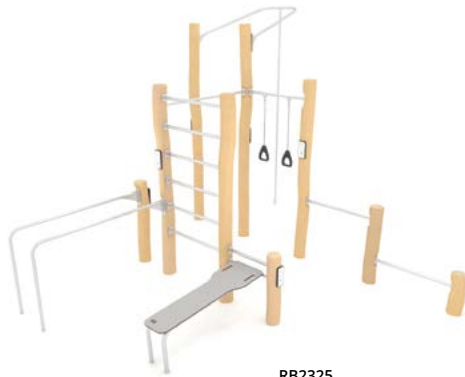

RB2325

Product code		Product length	Product width	Product height	Age range	Max. weight of user	Safety zone	Free-fall height	Construction			Colour options
									steel	inox	robinia	
RB2308	-	242 cm	19 cm	250 cm	14+	140 kg	26,4 m²	231 cm	-	-	●	-
RB2325	-	494 cm	464 cm	347 cm	14+	140 kg	52,3 m²	245 cm	-	-	●	-
RB2328	-	798 cm	607 cm	347 cm	14+	140 kg	92,4 m²	245 cm	-	-	●	-
RB2311	-	157 cm	128 cm	347 cm	14+	140 kg	30,9 m²	245 cm	-	-	●	-
RB2312	-	128 cm	90 cm	351 cm	14+	140 kg	27,0 m²	249 cm	-	-	●	-
RB2399	-	109 cm	20 cm	210 cm	-	-	-	-	-	-	●	-
RB2329	-	1150 cm	798 cm	351 cm	14+	140 kg	144,7 m²	249 cm	-	-	●	-