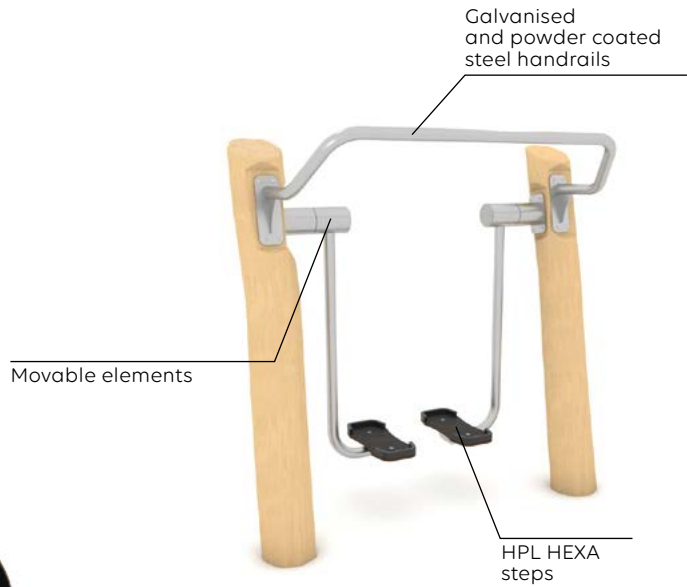

RB1106

RB1115

Product code		Product length	Product width	Product height	Age range	Max. weight of user	Safety zone	Free-fall height	Construction			Colour options
									steel	inox	robinia	
RB1106	●	140 cm	65 cm	141 cm	14+	140 kg	18,2 m <sup>2</sup>	< 60 cm	-	-	●	-
● RB1115	●	167 cm	64 cm	166 cm	14+	140 kg	15,1 m <sup>2</sup>	< 60 cm	-	-	●	-

Fitness Robinia

RB1109

RB1110

RB1112

RB1114

RB1116

RB1117

RB1111

RB1113

RB1198

Product code		Product length	Product width	Product height	Age range	Max. weight of user	Safety zone	Free-fall height	Construction			Colour options
									steel	inox	robinia	
RB1122	●	85 cm	65 cm	145 cm	14+	140 kg	12,1 m <sup>2</sup>	< 60 cm	-	-	●	-
RB1123	●	90 cm	65 cm	125 cm	14+	140 kg	12,3 m <sup>2</sup>	< 60 cm	-	-	●	-
RB1124	●	75 cm	85 cm	190 cm	14+	140 kg	12,5 m <sup>2</sup>	< 60 cm	-	-	●	-
RB1125	●	100 cm	93 cm	190 cm	14+	140 kg	13,8 m <sup>2</sup>	< 60 cm	-	-	●	-
RB1104	●	75 cm	74 cm	178 cm	14+	140 kg	13,0 m <sup>2</sup>	< 60 cm	-	-	●	-
RB1105	●	93 cm	90 cm	178 cm	14+	140 kg	13,4 m <sup>2</sup>	< 60 cm	-	-	●	-
RB1108	●	84 cm	70 cm	155 cm	14+	140 kg	12,3 m <sup>2</sup>	< 60 cm	-	-	●	-
RB1109	●	89 cm	47 cm	139 cm	14+	140 kg	11,6 m <sup>2</sup>	< 60 cm	-	-	●	-
RB1110	●	85 cm	66 cm	174 cm	14+	140 kg	12,2 m <sup>2</sup>	< 60 cm	-	-	●	-
RB1112	●	85 cm	73 cm	145 cm	14+	140 kg	12,4 m <sup>2</sup>	< 60 cm	-	-	●	-
RB1114	●	78 cm	73 cm	155 cm	14+	140 kg	12,2 m <sup>2</sup>	< 60 cm	-	-	●	-
RB1116	●	188 cm	79 cm	178 cm	14+	140 kg	16,5 m <sup>2</sup>	< 60 cm	-	-	●	-
RB1117	●	89 cm	70 cm	155 cm	14+	140 kg	12,5 m <sup>2</sup>	< 60 cm	-	-	●	-
RB1111	●	119 cm	51 cm	143 cm	14+	140 kg	13,6 m <sup>2</sup>	89 cm	-	-	●	-
RB1113	●	218 cm	133 cm	145 cm	14+	140 kg	20,5 m <sup>2</sup>	112 cm	-	-	●	-
RB1198	-	16 cm	19 cm	95 cm	-	-	-	-	-	-	●	-