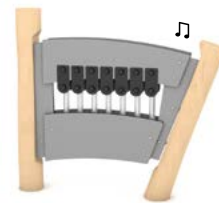

RB1938

Product code		Product length	Product width	Product height	Age range	Number of users	Safety zone	Free-fall height
RB1935	●	120 cm	25 cm	132 cm	1+	1	11,7 m²	< 60 cm
RB1936	●	120 cm	25 cm	132 cm	1+	1	11,7 m²	< 60 cm
RB1939	●	125 cm	45 cm	120 cm	1+	1	12,7 m²	< 60 cm
RB1938	●	145 cm	20 cm	120 cm	1+	2	12,3 m²	< 60 cm
RB1339	●	220 cm	75 cm	120 cm	1+	3	15,3 m²	< 60 cm
RB1940	●	120 cm	20 cm	140 cm	3+	2	11,5 m²	< 60 cm
RB1341	●	155 cm	25 cm	150 cm	1+	2	12,9 m²	< 60 cm
RB1342	●	125 cm	20 cm	140 cm	1+	2	11,7 m²	< 60 cm
RB1340	●	125 cm	45 cm	115 cm	1+	2	12,7 m²	< 60 cm
RB1343	●	130 cm	130 cm	140 cm	1+	4	15,1 m²	< 60 cm
RB1344	●	311 cm	309 cm	150 cm	1+	10	25,2 m²	< 60 cm
RB1931	●	155 cm	45 cm	190 cm	1+	5	13,8 m²	< 60 cm
RB1932	●	150 cm	40 cm	190 cm	1+	5	13,4 m²	< 60 cm
RB1933	●	155 cm	45 cm	190 cm	1+	5	13,8 m²	< 60 cm
RB1934	●	155 cm	45 cm	190 cm	1+	5	13,8 m²	< 60 cm
RB1937	●	475 cm	70 cm	190 cm	1+	20	25,7 m²	< 60 cm