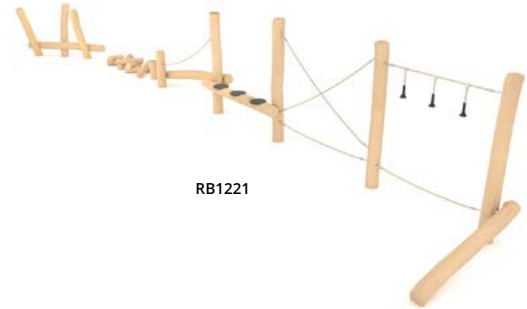

RB1959

RB1960

RB1961

RB1962

Product code		Product length	Product width	Product height	Age range	Number of users	Safety zone	Free-fall height
RB1951	-	225 cm	45 cm	175 cm	3+	2	16,2 m <sup>2</sup>	< 60 cm
RB1952	-	195 cm	115 cm	125 cm	3+	3	18,6 m <sup>2</sup>	< 60 cm
RB1953	-	245 cm	85 cm	125 cm	3+	4	18,9 m <sup>2</sup>	< 60 cm
RB1954	-	210 cm	20 cm	185 cm	3+	1	14,4 m <sup>2</sup>	< 60 cm
RB1955	-	190 cm	20 cm	185 cm	3+	3	13,6 m <sup>2</sup>	< 60 cm
RB1956	-	190 cm	50 cm	175 cm	3+	3	14,6 m <sup>2</sup>	< 60 cm
RB1957	-	300 cm	20 cm	240 cm	3+	2	17,4 m <sup>2</sup>	< 60 cm
RB1958	-	345 cm	65 cm	270 cm	3+	3	21,6 m <sup>2</sup>	< 60 cm
RB1959	-	315 cm	65 cm	260 cm	3+	3	19,6 m <sup>2</sup>	< 60 cm
RB1960	-	320 cm	75 cm	215 cm	3+	3	21,3 m <sup>2</sup>	100 cm
RB1961	-	370 cm	85 cm	200 cm	3+	3	26,4 m <sup>2</sup>	170 cm
RB1962	-	250 cm	21 cm	300 cm	3+	4	18,7 m <sup>2</sup>	170 cm

RB1218

More configurations  
available  
on [www.vinci-play.com](http://www.vinci-play.com)

RB1219

RB1220

RB1221

RB1222

RB1223

RB1224

Product code		Product length	Product width	Product height	Age range	Number of users	Safety zone	Free-fall height
RB1218	-	860 cm	50 cm	190 cm	3+	16	38,6 m <sup>2</sup>	< 60 cm
RB1219	-	1060 cm	280 cm	195 cm	3+	24	53,5 m <sup>2</sup>	< 60 cm
RB1220	-	1380 cm	565 cm	190 cm	3+	51	106,3 m <sup>2</sup>	< 60 cm
RB1221	-	1195 cm	195 cm	190 cm	3+	23	56 m <sup>2</sup>	< 60 cm
RB1222	-	1225 cm	520 cm	245 cm	3+	46	98,9 m <sup>2</sup>	190 cm
RB1223	-	940 cm	510 cm	295 cm	5+	42	82,8 m <sup>2</sup>	190 cm
RB1224	-	1330 cm	940 cm	295 cm	5+	62	130,9 m <sup>2</sup>	200 cm

RB0490

RB0492

RB1347

Product code		Product length	Product width	Product height	Age range	Number of users	Safety zone	Free-fall height
RB0490		110 cm	15 cm	73 cm	1+	1	11,0 m <sup>2</sup>	< 60 cm
RB0492		195 cm	43 cm	95 cm	1+	1	15,1 m <sup>2</sup>	< 60 cm
RB1347		100 cm	420 cm	170 cm	3+	2	20,2 m <sup>2</sup>	99 cm