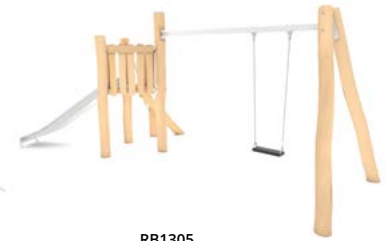

RB1305

Product code		Product length	Product width	Product height	Age range	Number of users	Safety zone	Free-fall height
RB1316	-	525 cm	385 cm	280 cm	3+	16	40,0 m²	90 cm
RB1384	-	675 cm	310 cm	245 cm	6+	5	39,8 m²	95 cm
RB1305	-	605 cm	292 cm	250 cm	3+	6	35,6 m²	130 cm
RB1301	-	295 cm	195 cm	200 cm	3+	5	21,5 m²	90 cm
RB1302	-	371 cm	326 cm	200 cm	3+	12	32,9 m²	165 cm
RB1314	-	855 cm	410 cm	340 cm	5+	12	54,1 m²	165 cm
RB1313	-	510 cm	310 cm	345 cm	5+	5	35,6 m²	165 cm
RB1315	-	1090 cm	755 cm	375 cm	5+	21	86,1 m²	180 cm
RB1311	-	615 cm	375 cm	250 cm	3+	18	51,0 m²	200 cm
RB1215	-	630 cm	560 cm	435 cm	5+	22	50,2 m²	238 cm
RB1216	-	680 cm	680 cm	355 cm	5+	28	61,5 m²	238 cm
RB1217	-	950 cm	890 cm	435 cm	5+	39	84,3 m²	238 cm