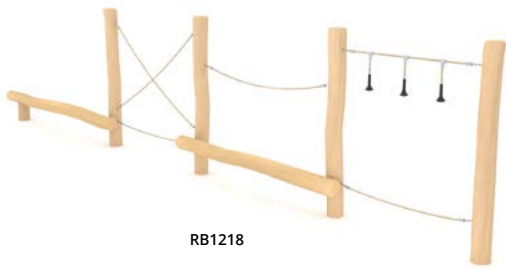

RB1959

RB1960

RB1961

RB1962

Product code		Product length	Product width	Product height	Age range	Number of users	Safety zone	Free-fall height
RB1951	-	225 cm	45 cm	175 cm	3+	2	16,2 m <sup>2</sup>	< 60 cm
RB1952	-	195 cm	115 cm	125 cm	3+	3	18,6 m <sup>2</sup>	< 60 cm
RB1953	-	245 cm	85 cm	125 cm	3+	4	18,9 m <sup>2</sup>	< 60 cm
RB1954	-	210 cm	20 cm	185 cm	3+	1	14,4 m <sup>2</sup>	< 60 cm
RB1955	-	190 cm	20 cm	185 cm	3+	3	13,6 m <sup>2</sup>	< 60 cm
RB1956	-	190 cm	50 cm	175 cm	3+	3	14,6 m <sup>2</sup>	< 60 cm
RB1957	-	300 cm	20 cm	240 cm	3+	2	17,4 m <sup>2</sup>	< 60 cm
RB1958	-	345 cm	65 cm	270 cm	3+	3	21,6 m <sup>2</sup>	< 60 cm
RB1959	-	315 cm	65 cm	260 cm	3+	3	19,6 m <sup>2</sup>	< 60 cm
RB1960	-	320 cm	75 cm	215 cm	3+	3	21,3 m <sup>2</sup>	100 cm
RB1961	-	370 cm	85 cm	200 cm	3+	3	26,4 m <sup>2</sup>	170 cm
RB1962	-	250 cm	21 cm	300 cm	3+	4	18,7 m <sup>2</sup>	170 cm