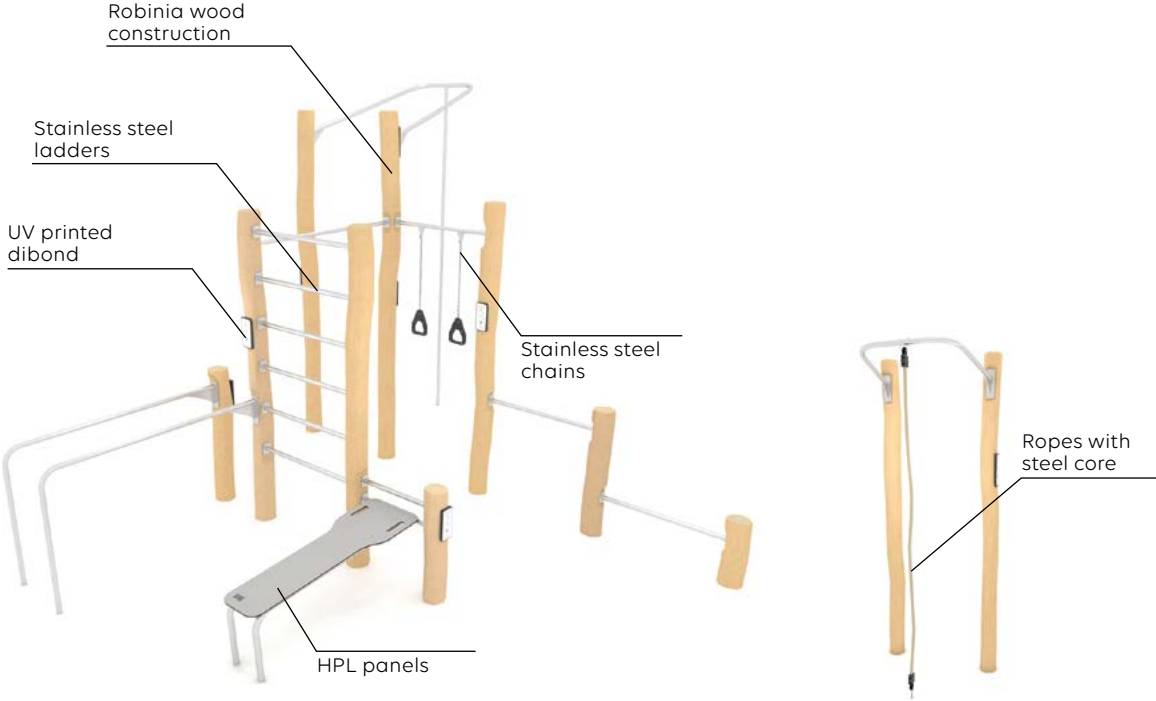

RB2308

RB2325

RB2328

RB2311

RB2312

RB2399

RB2329

Product code		Product length	Product width	Product height	Age range	Max. weight of user	Safety zone	Free-fall height	Construction			Colour options
									steel	inox	robinia	
RB2308	-	242 cm	19 cm	250 cm	14+	140 kg	26,4 m <sup>2</sup>	231 cm	-	-	●	-
RB2325	-	494 cm	464 cm	347 cm	14+	140 kg	52,3 m <sup>2</sup>	245 cm	-	-	●	-
RB2328	-	798 cm	607 cm	347 cm	14+	140 kg	92,4 m <sup>2</sup>	245 cm	-	-	●	-
RB2311	-	157 cm	128 cm	347 cm	14+	140 kg	30,9 m <sup>2</sup>	245 cm	-	-	●	-
RB2312	-	128 cm	90 cm	351 cm	14+	140 kg	27,0 m <sup>2</sup>	249 cm	-	-	●	-
RB2399	-	109 cm	20 cm	210 cm	-	-	-	-	-	-	●	-
RB2329	-	1150 cm	798 cm	351 cm	14+	140 kg	144,7 m <sup>2</sup>	249 cm	-	-	●	-

Construction: ● Robinia wood

Anchoring: surface / deep

Material options apply to selected products, for more information visit: [www.vinci-play.com](http://www.vinci-play.com)