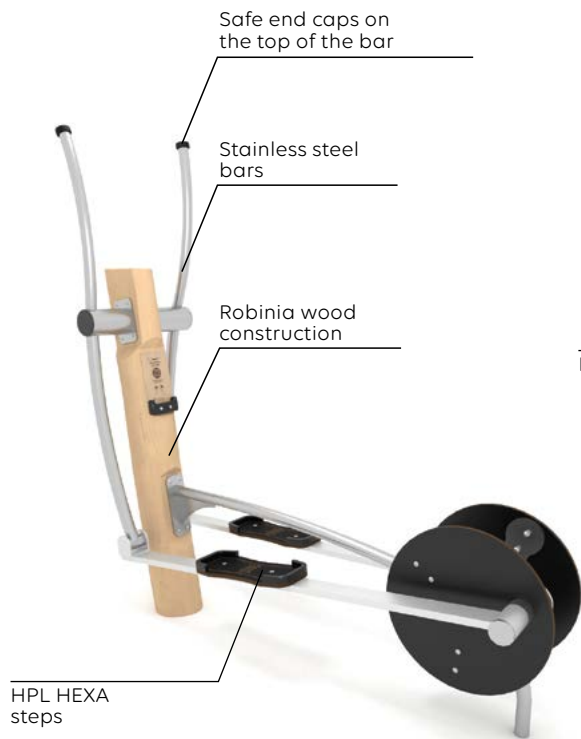

Fitness Robinia

RB1109

RB1110

RB1112

RB1114

RB1116

RB1117

RB1111

RB1113

RB1198

Product code		Product length	Product width	Product height	Age range	Max. weight of user	Safety zone	Free-fall height	Construction			Colour options
									steel	inox	robinia	
RB1122	●	85 cm	65 cm	145 cm	14+	140 kg	12,1 m <sup>2</sup>	< 60 cm	-	-	●	-
RB1123	●	90 cm	65 cm	125 cm	14+	140 kg	12,3 m <sup>2</sup>	< 60 cm	-	-	●	-
RB1124	●	75 cm	85 cm	190 cm	14+	140 kg	12,5 m <sup>2</sup>	< 60 cm	-	-	●	-
RB1125	●	100 cm	93 cm	190 cm	14+	140 kg	13,8 m <sup>2</sup>	< 60 cm	-	-	●	-
RB1104	●	75 cm	74 cm	178 cm	14+	140 kg	13,0 m <sup>2</sup>	< 60 cm	-	-	●	-
RB1105	●	93 cm	90 cm	178 cm	14+	140 kg	13,4 m <sup>2</sup>	< 60 cm	-	-	●	-
RB1108	●	84 cm	70 cm	155 cm	14+	140 kg	12,3 m <sup>2</sup>	< 60 cm	-	-	●	-
RB1109	●	89 cm	47 cm	139 cm	14+	140 kg	11,6 m <sup>2</sup>	< 60 cm	-	-	●	-
RB1110	●	85 cm	66 cm	174 cm	14+	140 kg	12,2 m <sup>2</sup>	< 60 cm	-	-	●	-
RB1112	●	85 cm	73 cm	145 cm	14+	140 kg	12,4 m <sup>2</sup>	< 60 cm	-	-	●	-
RB1114	●	78 cm	73 cm	155 cm	14+	140 kg	12,2 m <sup>2</sup>	< 60 cm	-	-	●	-
RB1116	●	188 cm	79 cm	178 cm	14+	140 kg	16,5 m <sup>2</sup>	< 60 cm	-	-	●	-
RB1117	●	89 cm	70 cm	155 cm	14+	140 kg	12,5 m <sup>2</sup>	< 60 cm	-	-	●	-
RB1111	●	119 cm	51 cm	143 cm	14+	140 kg	13,6 m <sup>2</sup>	89 cm	-	-	●	-
RB1113	●	218 cm	133 cm	145 cm	14+	140 kg	20,5 m <sup>2</sup>	112 cm	-	-	●	-
RB1198	-	16 cm	19 cm	95 cm	-	-	-	-	-	-	●	-