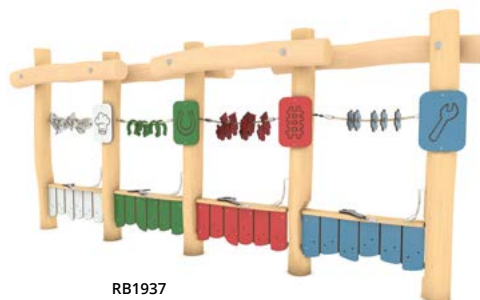

RB1344

RB1937

Product code		Product length	Product width	Product height	Age range	Number of users	Safety zone	Free-fall height
RB1935	●	120 cm	25 cm	132 cm	1+	1	11,7 m²	< 60 cm
RB1936	●	120 cm	25 cm	132 cm	1+	1	11,7 m²	< 60 cm
RB1939	●	125 cm	45 cm	120 cm	1+	1	12,7 m²	< 60 cm
RB1938	●	145 cm	20 cm	120 cm	1+	2	12,3 m²	< 60 cm
RB1339	●	220 cm	75 cm	120 cm	1+	3	15,3 m²	< 60 cm
RB1940	●	120 cm	20 cm	140 cm	3+	2	11,5 m²	< 60 cm
RB1341	●	155 cm	25 cm	150 cm	1+	2	12,9 m²	< 60 cm
RB1342	●	125 cm	20 cm	140 cm	1+	2	11,7 m²	< 60 cm
RB1340	●	125 cm	45 cm	115 cm	1+	2	12,7 m²	< 60 cm
RB1343	●	130 cm	130 cm	140 cm	1+	4	15,1 m²	< 60 cm
RB1344	●	311 cm	309 cm	150 cm	1+	10	25,2 m²	< 60 cm
RB1931	●	155 cm	45 cm	190 cm	1+	5	13,8 m²	< 60 cm
RB1932	●	150 cm	40 cm	190 cm	1+	5	13,4 m²	< 60 cm
RB1933	●	155 cm	45 cm	190 cm	1+	5	13,8 m²	< 60 cm
RB1934	●	155 cm	45 cm	190 cm	1+	5	13,8 m²	< 60 cm
RB1937	●	475 cm	70 cm	190 cm	1+	20	25,7 m²	< 60 cm