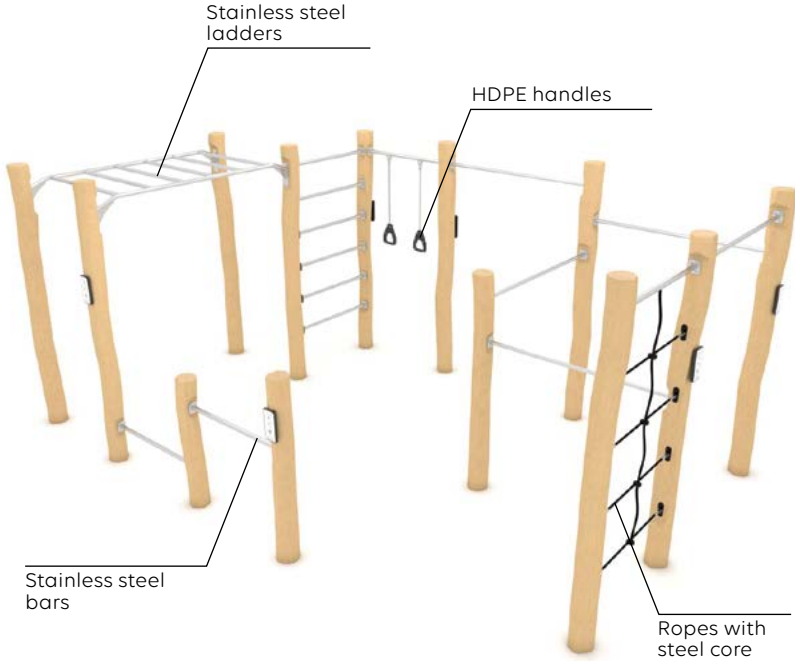

RB2308

RB2325

RB2328

RB2311

RB2312

RB2399

RB2329

Product code		Product length	Product width	Product height	Age range	Max. weight of user	Safety zone	Free-fall height	Construction			Colour options
									steel	inox	robinia	
RB2308	-	242 cm	19 cm	250 cm	14+	140 kg	26,4 m <sup>2</sup>	231 cm	-	-	●	-
RB2325	-	494 cm	464 cm	347 cm	14+	140 kg	52,3 m <sup>2</sup>	245 cm	-	-	●	-
RB2328	-	798 cm	607 cm	347 cm	14+	140 kg	92,4 m <sup>2</sup>	245 cm	-	-	●	-
RB2311	-	157 cm	128 cm	347 cm	14+	140 kg	30,9 m <sup>2</sup>	245 cm	-	-	●	-
RB2312	-	128 cm	90 cm	351 cm	14+	140 kg	27,0 m <sup>2</sup>	249 cm	-	-	●	-
RB2399	-	109 cm	20 cm	210 cm	-	-	-	-	-	-	●	-
RB2329	-	1150 cm	798 cm	351 cm	14+	140 kg	144,7 m <sup>2</sup>	249 cm	-	-	●	-

Construction: ● Robinia wood

Anchoring: surface / deep

Material options apply to selected products, for more information visit: [www.vinci-play.com](http://www.vinci-play.com)