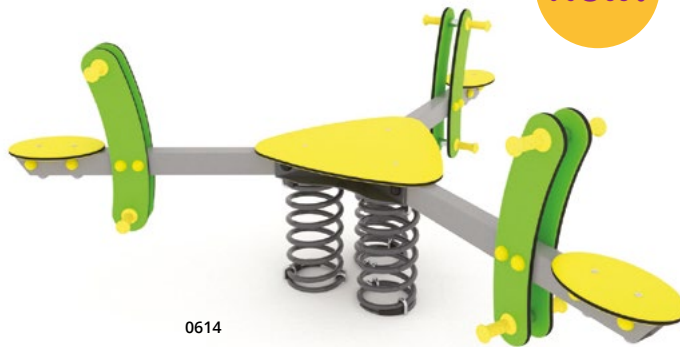

0614

Product code		Product length	Product width	Product height	Age range	Number of users	Safety zone	Free-fall height	Colour options	
									HDPE	HPL
0600-1	-	48 cm	29 cm	84 cm	1 - 12	1	9,5 m²	< 60 cm		-
0614	-	210 cm	185 cm	85 cm	1 - 12	6	18,8 m²	< 60 cm		-
0613-1	-	140 cm	120 cm	78 cm	1 - 12	4	14,3 m²	< 60 cm		-
0601-1	-	140 cm	29 cm	84 cm	1 - 12	2	12,6 m²	< 60 cm		-