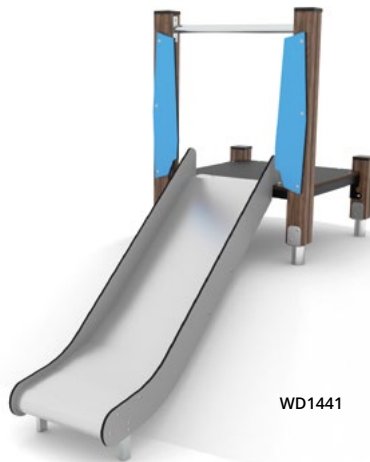

Product code		Product length	Product width	Product height (A)	Age range	Number of users	Safety zone	Free-fall height	Slide height (B)	Slide length (C)	Platform height (D)	Construction		Panels variants		
												steel	inox	wood	HDPE	HPL
0830	-	177 cm	67 cm	175 cm	3 - 12	3	15,2 m ²	90 cm	90 cm	135 cm	90 cm	●	-	-	●●●●	-
0831	-	218 cm	67 cm	205 cm	3 - 14	4	16,3 m ²	120 cm	120 cm	180 cm	120 cm	●	-	-	●●●●	-
0832	-	270 cm	67 cm	235 cm	3 - 14	4	17,6 m ²	150 cm	150 cm	240 cm	150 cm	●	-	-	●●●●	-
WD1440	-	168 cm	84 cm	141 cm	1 - 8	3	15,8 m ²	< 60 cm	59 cm	90 cm	35 cm	-	-	●	●●●●●	●●●●●
WD1441	-	203 cm	84 cm	171 cm	1 - 8	3	16,7 m ²	< 60 cm	90 cm	135 cm	35 cm	-	-	●	●●●●●	●●●●●
WD1442	-	239 cm	84 cm	201 cm	3 - 14	3	17,9 m ²	< 60 cm	120 cm	180 cm	35 cm	-	-	●	●●●●●	●●●●●
WD1443	-	285 cm	84 cm	231 cm	3 - 14	3	19,5 m ²	< 60 cm	150 cm	240 cm	35 cm	-	-	●	●●●●●	●●●●●
WD1444	-	321 cm	84 cm	261 cm	3 - 14	3	20,8 m ²	< 60 cm	180 cm	285 cm	35 cm	-	-	●	●●●●●	●●●●●
WD1445	-	358 cm	84 cm	291 cm	3 - 14	3	22,1 m ²	< 60 cm	210 cm	330 cm	35 cm	-	-	●	●●●●●	●●●●●
WD1446	-	515 cm	84 cm	380 cm	3 - 14	3	27,0 m ²	< 60 cm	300 cm	513 cm	35 cm	-	-	●	●●●●●	●●●●●
WD1447	-	635 cm	84 cm	480 cm	3 - 14	3	31,1 m ²	< 60 cm	400 cm	670 cm	35 cm	-	-	●	●●●●●	●●●●●
WD1448	-	755 cm	84 cm	581 cm	3 - 14	3	35,2 m ²	< 60 cm	500 cm	826 cm	35 cm	-	-	●	●●●●●	●●●●●