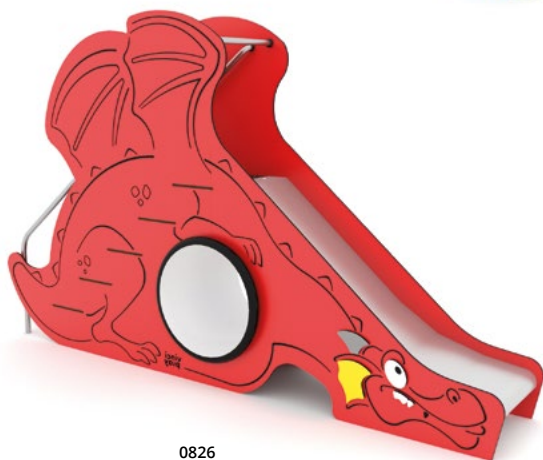

0824

0841

0840

0822

0826

0821

Product code		Product length	Product width	Product height	Age range	Number of users	Safety zone	Free-fall height	Construction			Panels	
									steel	inox	wood	HDPE	HPL
0824	●	188 cm	141 cm	155 cm	1 - 8	13	17,6 m ²	< 60 cm	●	-	-	●●●●	-
0840	●	128 cm	76 cm	119 cm	1 - 8	7	14,2 m ²	< 60 cm	●	-	-	●●●●	-
0841	●	378 cm	199 cm	144 cm	1 - 8	13	29,4 m ²	< 60 cm	●	-	-	●●●●	-
0822	●	204 cm	100 cm	73 cm	1 - 8	3	18,5 m ²	< 60 cm	●	-	-	●●●●	-
0826	-	275 cm	60 cm	165 cm	3 - 12	5	18,4 m ²	90 cm	●	-	-	●●●●	-
0821	-	173 cm	55 cm	133 cm	1 - 8	3	15,0 m ²	< 60 cm	●	-	-	●●●●	-

Product code		Product length	Product width	Product height (A)	Age range	Number of users	Safety zone	Free-fall height	Slide height (B)	Slide length (C)	Platform height (D)	Construction		Panels variants		
												steel	inox	wood	HDPE	HPL
0830	-	177 cm	67 cm	175 cm	3 - 12	3	15,2 m ²	90 cm	90 cm	135 cm	90 cm	●	-	-	●●●●	-
0831	-	218 cm	67 cm	205 cm	3 - 14	4	16,3 m ²	120 cm	120 cm	180 cm	120 cm	●	-	-	●●●●	-
0832	-	270 cm	67 cm	235 cm	3 - 14	4	17,6 m ²	150 cm	150 cm	240 cm	150 cm	●	-	-	●●●●	-
WD1440	-	168 cm	84 cm	141 cm	1 - 8	3	15,8 m ²	< 60 cm	59 cm	90 cm	35 cm	-	-	●	●●●●●	●●●●●
WD1441	-	203 cm	84 cm	171 cm	1 - 8	3	16,7 m ²	< 60 cm	90 cm	135 cm	35 cm	-	-	●	●●●●●	●●●●●
WD1442	-	239 cm	84 cm	201 cm	3 - 14	3	17,9 m ²	< 60 cm	120 cm	180 cm	35 cm	-	-	●	●●●●●	●●●●●
WD1443	-	285 cm	84 cm	231 cm	3 - 14	3	19,5 m ²	< 60 cm	150 cm	240 cm	35 cm	-	-	●	●●●●●	●●●●●
WD1444	-	321 cm	84 cm	261 cm	3 - 14	3	20,8 m ²	< 60 cm	180 cm	285 cm	35 cm	-	-	●	●●●●●	●●●●●
WD1445	-	358 cm	84 cm	291 cm	3 - 14	3	22,1 m ²	< 60 cm	210 cm	330 cm	35 cm	-	-	●	●●●●●	●●●●●
WD1446	-	515 cm	84 cm	380 cm	3 - 14	3	27,0 m ²	< 60 cm	300 cm	513 cm	35 cm	-	-	●	●●●●●	●●●●●
WD1447	-	635 cm	84 cm	480 cm	3 - 14	3	31,1 m ²	< 60 cm	400 cm	670 cm	35 cm	-	-	●	●●●●●	●●●●●
WD1448	-	755 cm	84 cm	581 cm	3 - 14	3	35,2 m ²	< 60 cm	500 cm	826 cm	35 cm	-	-	●	●●●●●	●●●●●