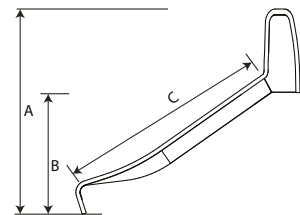

Product code		Product length	Product width	Product height (A)	Age range	Number of users	Safety zone	Free-fall height	Slide height (B)	Slide length (C)	Platform height (D)	Construction				
												steel	inox	wood	HDPE	HPL
1751	-	170 cm	85 cm	150 cm	1 - 8	3	15,9 m²	< 60 cm	59 cm	90 cm	35 cm	●	-	-	●	-
1752	-	205 cm	85 cm	180 cm	1 - 8	3	16,8 m²	< 60 cm	90 cm	135 cm	35 cm	●	-	-	●	-
1753	-	240 cm	85 cm	215 cm	3 - 14	3	17,7 m²	< 60 cm	120 cm	180 cm	35 cm	●	-	-	●	-
1754	-	285 cm	85 cm	240 cm	3 - 14	3	18,8 m²	< 60 cm	150 cm	240 cm	35 cm	●	-	-	●	-
1755	-	320 cm	85 cm	270 cm	3 - 14	3	19,7 m²	< 60 cm	180 cm	285 cm	35 cm	●	-	-	●	-
1756	-	355 cm	85 cm	300 cm	3 - 14	3	20,6 m²	< 60 cm	210 cm	330 cm	35 cm	●	-	-	●	-
1757	-	510 cm	85 cm	385 cm	3 - 14	3	24,4 m²	< 60 cm	300 cm	513 cm	35 cm	●	-	-	●	-
1758	-	630 cm	85 cm	485 cm	3 - 14	3	27,4 m²	< 60 cm	400 cm	670 cm	35 cm	●	-	-	●	-
1759	-	750 cm	85 cm	585 cm	3 - 14	3	30,4 m²	< 60 cm	500 cm	826 cm	35 cm	●	-	-	●	-
0861	-	110 cm	50 cm	105 cm	3 - 14	2	7,3 m²	< 60 cm	59 cm	90 cm	-	-	●	-	-	-
0862	-	175 cm	50 cm	140 cm	3 - 14	2	8,9 m²	< 60 cm	90 cm	155 cm	-	-	●	-	-	-
0863	-	220 cm	50 cm	165 cm	3 - 14	2	9,9 m²	< 60 cm	120 cm	215 cm	-	-	●	-	-	-
0864	-	235 cm	50 cm	200 cm	3 - 14	2	10,3 m²	< 60 cm	150 cm	270 cm	-	-	●	-	-	-