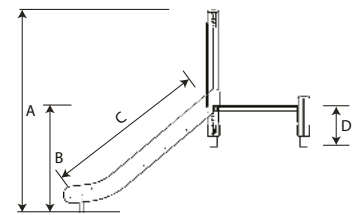

Product code		Product length	Product width	Product height (A)	Age range	Number of users	Safety zone	Free-fall height	Slide height (B)	Slide length (C)	Platform height (D)	Construction		Panels variants		
												steel	inox	wood	HDPE	HPL
0830	-	177 cm	67 cm	175 cm	3 - 12	3	15,2 m ²	90 cm	90 cm	135 cm	90 cm	●	-	-	●●●●	-
0831	-	218 cm	67 cm	205 cm	3 - 14	4	16,3 m ²	120 cm	120 cm	180 cm	120 cm	●	-	-	●●●●	-
0832	-	270 cm	67 cm	235 cm	3 - 14	4	17,6 m ²	150 cm	150 cm	240 cm	150 cm	●	-	-	●●●●	-
WD1440	-	168 cm	84 cm	141 cm	1 - 8	3	15,8 m ²	< 60 cm	59 cm	90 cm	35 cm	-	-	●	●●●●●	●●●●●
WD1441	-	203 cm	84 cm	171 cm	1 - 8	3	16,7 m ²	< 60 cm	90 cm	135 cm	35 cm	-	-	●	●●●●●	●●●●●
WD1442	-	239 cm	84 cm	201 cm	3 - 14	3	17,9 m ²	< 60 cm	120 cm	180 cm	35 cm	-	-	●	●●●●●	●●●●●
WD1443	-	285 cm	84 cm	231 cm	3 - 14	3	19,5 m ²	< 60 cm	150 cm	240 cm	35 cm	-	-	●	●●●●●	●●●●●
WD1444	-	321 cm	84 cm	261 cm	3 - 14	3	20,8 m ²	< 60 cm	180 cm	285 cm	35 cm	-	-	●	●●●●●	●●●●●
WD1445	-	358 cm	84 cm	291 cm	3 - 14	3	22,1 m ²	< 60 cm	210 cm	330 cm	35 cm	-	-	●	●●●●●	●●●●●
WD1446	-	515 cm	84 cm	380 cm	3 - 14	3	27,0 m ²	< 60 cm	300 cm	513 cm	35 cm	-	-	●	●●●●●	●●●●●
WD1447	-	635 cm	84 cm	480 cm	3 - 14	3	31,1 m ²	< 60 cm	400 cm	670 cm	35 cm	-	-	●	●●●●●	●●●●●
WD1448	-	755 cm	84 cm	581 cm	3 - 14	3	35,2 m ²	< 60 cm	500 cm	826 cm	35 cm	-	-	●	●●●●●	●●●●●