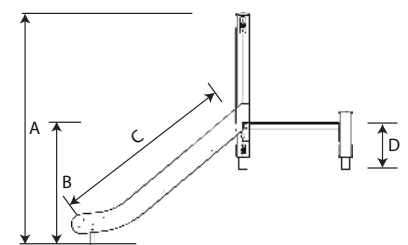

Product code		Product length	Product width	Product height (A)	Age range	Number of users	Safety zone	Free-fall height	Slide height (B)	Slide length (C)	Platform height (D)	Construction			Panels variants	
												steel	wood	recycled	HDPE	HPL
RC1440	-	168 cm	84 cm	141 cm	1 - 8	3	15,8 m ²	< 60 cm	59 cm	90 cm	35 cm	-	-	●	●	-
RC1441	-	203 cm	84 cm	171 cm	1 - 8	3	16,7 m ²	< 60 cm	90 cm	135 cm	35 cm	-	-	●	●	-
RC1442	-	239 cm	84 cm	201 cm	3 - 14	3	17,9 m ²	< 60 cm	120 cm	180 cm	35 cm	-	-	●	●	-
RC1443	-	285 cm	84 cm	231 cm	3 - 14	3	19,5 m ²	< 60 cm	150 cm	240 cm	35 cm	-	-	●	●	-
RC1444	-	321 cm	84 cm	261 cm	3 - 14	3	20,8 m ²	< 60 cm	180 cm	285 cm	35 cm	-	-	●	●	-
RC1445	-	358 cm	84 cm	291 cm	3 - 14	3	22,1 m ²	< 60 cm	210 cm	330 cm	35 cm	-	-	●	●	-
RC1446	-	515 cm	84 cm	380 cm	3 - 14	3	27,0 m ²	< 60 cm	300 cm	513 cm	35 cm	-	-	●	●	-
RC1447	-	635 cm	84 cm	480 cm	3 - 14	3	31,1 m ²	< 60 cm	400 cm	670 cm	35 cm	-	-	●	●	-
RC1448	-	755 cm	84 cm	581 cm	3 - 14	3	35,2 m ²	< 60 cm	500 cm	826 cm	35 cm	-	-	●	●	-