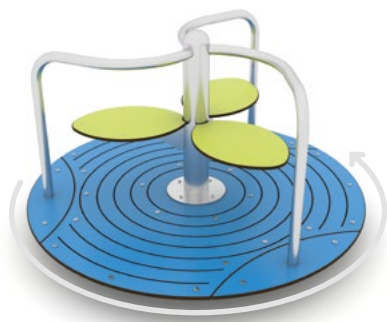

Colourful carousels encourage both younger and older children to have fun together.

0721

0720

0726

0728

Product code		Product length	Product width	Product height	Age range	Number of users	Safety zone	Free-fall height	Construction			Colour options					
									steel	inox	wood	HDPE	HPL				
0721	-	125 cm	125 cm	285 cm	5 - 14	8	19,9 m ²	180 cm	-	<input type="radio"/>	-	-	<input type="radio"/>	<input type="radio"/>	<input type="radio"/>	<input type="radio"/>	<input type="radio"/>
0720	-	155 cm	155 cm	235 cm	3 - 12	21	24,2 m ²	100 cm	-	<input type="radio"/>	-	-	-	<input type="radio"/>	<input type="radio"/>	<input type="radio"/>	<input type="radio"/>
0726	<input type="radio"/>	175 cm	175 cm	85 cm	3 - 12	2	26,0 m ²	100 cm	-	<input type="radio"/>	-	-	-	<input type="radio"/>	<input type="radio"/>	<input type="radio"/>	<input type="radio"/>
0728	<input type="radio"/>	220 cm	220 cm	90 cm	3 - 12	6	30,2 m ²	100 cm	-	<input type="radio"/>	-	-	-	<input type="radio"/>	<input type="radio"/>	<input type="radio"/>	<input type="radio"/>