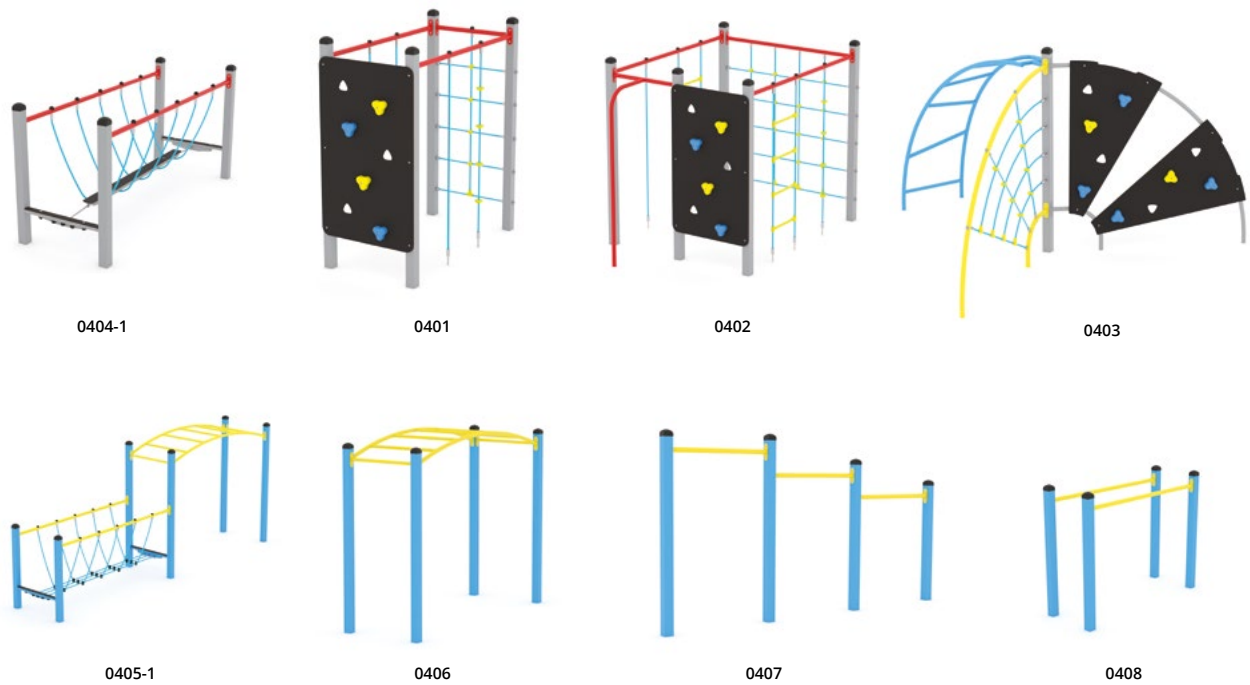

WD1465

WD1487

WD1460

WD1459

WD1462

Product code		Product length	Product width	Product height	Age range	Number of users	Safety zone	Free-fall height	Platform/s height	Construction			Colour options	
										steel	inox	wood	elements	ropes
WD1465	-	158 cm	84 cm	200 cm	7 - 16	6	20,2 m ²	190 cm	-	-	-	●	-	-
WD1487	-	290 cm	255 cm	230 cm	7 - 16	18	30,7 m ²	220 cm	-	-	-	●	-	-
WD1460	-	232 cm	87 cm	110 cm	1 - 8	7	16,7 m ²	99 cm	-	-	-	●	● ● ● ●	● ● ● ●
WD1459	-	102 cm	84 cm	104 cm	1 - 12	1	13,5 m ²	< 60 cm	-	-	-	●	● ● ●	-
WD1462	-	240 cm	233 cm	230 cm	3 - 14	23	33,9 m ²	220 cm	120 cm	-	-	●	● ● ●	● ● ● ●

Product code	Product length	Product width	Product height	Age range	Number of users	Safety zone	Free-fall height	Platform/s height	Construction			Colour options	
									steel	inox	wood	elements	ropes
0411	250 cm	10 cm	30 cm	3 - 12	5	15,1 m ²	< 60 cm	29 cm	●	-	-	-	-
0410	230 cm	115 cm	59 cm	3 - 14	5	18,1 m ²	< 60 cm	59 cm	●	-	-	-	-
0409	210 cm	125 cm	80 cm	3 - 14	9	19,7 m ²	80 cm	59, 80 cm	●	-	-	-	-
0499	135 cm	185 cm	45 cm	3 - 14	4	19,2 m ²	< 60 cm	-	-	-	●	●	● ●
0404-1	241 cm	88 cm	121 cm	3 - 14	3	19,1 m ²	< 60 cm	34 cm	●	-	-	● ●	● ● ● ●
0401	176 cm	92 cm	194 cm	3 - 14	8	19,8 m ²	180 cm	-	●	-	-	● ●	● ● ● ●
0402	256 cm	172 cm	194 cm	3 - 14	13	26,1 m ²	180 cm	-	●	-	-	● ●	● ● ● ●
0403	350 cm	311 cm	194 cm	3 - 14	8	30,0 m ²	180 cm	-	●	-	-	● ●	● ● ● ●
0405-1	474 cm	88 cm	195 cm	3 - 14	10	31,8 m ²	194 cm	-	●	-	-	● ●	● ● ● ●
0406	241 cm	88 cm	195 cm	3 - 14	6	24,2 m ²	194 cm	-	●	-	-	● ●	-
0407	302 cm	8 cm	165 cm	3 - 14	6	16,6 m ²	150 cm	-	●	-	-	● ●	-
0408	169 cm	60 cm	135 cm	3 - 14	6	14,9 m ²	120 cm	-	●	-	-	● ●	-