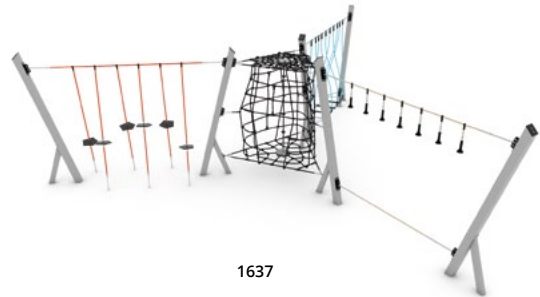

1605

1606

1607

1608

Product code	Product length	Product width	Product height	Age range	Number of users	Safety zone	Free-fall height	Construction			Ropes options	
								steel	inox	wood		
1605	-	336 cm	43 cm	223 cm	4 - 14	4	27,2 m ²	200 cm	●	-	-	● ● ● ●
1606	-	336 cm	11 cm	223 cm	4 - 14	5	17,8 m ²	100 cm	●	-	-	● ● ● ●
1607	-	336 cm	11 cm	223 cm	4 - 14	5	24,9 m ²	200 cm	●	-	-	● ● ● ●
1608	-	336 cm	11 cm	223 cm	4 - 14	4	17,8 m ²	100 cm	●	-	-	● ● ● ●

1637

Product code		Product length	Product width	Product height	Age range	Number of users	Safety zone	Free-fall height	Construction			Ropes options
									steel	inox	wood	
1609	-	336 cm	43 cm	223 cm	4 - 14	4	19,9 m ²	100 cm	●	-	-	● ● ● ●
1635	-	258 cm	224 cm	223 cm	4 - 14	10	23,3 m ²	200 cm	●	-	-	● ● ● ●
1630	-	725 cm	180 cm	225 cm	4 - 14	14	41,9 m ²	200 cm	●	-	-	● ● ● ●
1610	-	336 cm	50 cm	223 cm	4 - 14	3	20,3 m ²	100 cm	●	-	-	● ● ● ●
1636	-	260 cm	225 cm	225 cm	4 - 14	8	22,2 m ²	200 cm	●	-	-	● ● ● ●
1631	-	650 cm	215 cm	225 cm	4 - 14	14	40,0 m ²	200 cm	●	-	-	● ● ● ●
1633	-	385 cm	365 cm	225 cm	4 - 14	3	32,9 m ²	70 cm	●	-	-	-
1634	-	365 cm	260 cm	225 cm	4 - 14	7	25,9 m ²	200 cm	●	-	-	● ● ● ●
1637	-	722 cm	625 cm	223 cm	4 - 14	16	51,3 m ²	200 cm	●	-	-	● ● ● ●