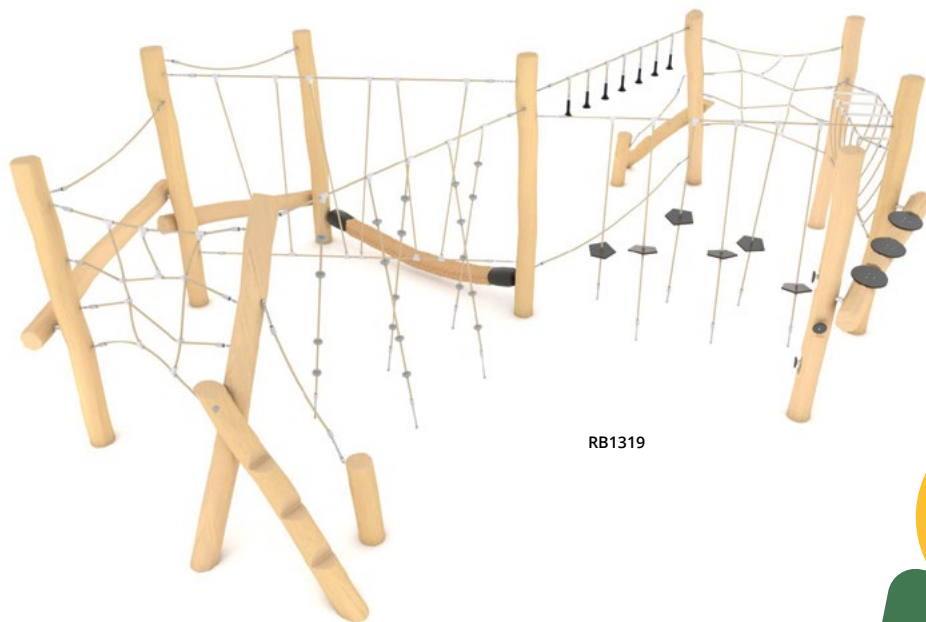

RB1951

RB1952

RB1953

RB1954

RB1955

RB1956

Product code		Product length	Product width	Product height	Age range	Number of users	Safety zone	Free-fall height
RB1218	-	860 cm	50 cm	190 cm	3+	16	38,6 m ²	< 60 cm
RB1219	-	1060 cm	280 cm	195 cm	3+	24	53,5 m ²	< 60 cm
RB1221	-	1195 cm	195 cm	190 cm	3+	23	55,9 m ²	< 60 cm
RB1220	-	1380 cm	565 cm	190 cm	3+	51	106,3 m ²	< 60 cm
RB1951	-	230 cm	40 cm	175 cm	3+	2	15,9 m ²	< 60 cm
RB1952	-	200 cm	100 cm	130 cm	3+	3	18,0 m ²	< 60 cm
RB1953	-	245 cm	85 cm	125 cm	3+	3	18,9 m ²	< 60 cm
RB1954	-	210 cm	20 cm	185 cm	3+	1	14,4 m ²	< 60 cm
RB1955	-	185 cm	20 cm	185 cm	3+	3	13,6 m ²	< 60 cm
RB1956	-	190 cm	40 cm	175 cm	3+	3	14,6 m ²	< 60 cm

More configurations
available on www.vinci-play.com

**MODULAR
SYSTEM**

**Customise your own
obstacle course**

New!

RB1957

RB1958

RB1959

RB1960

RB1961

RB1962

Product code		Product length	Product width	Product height	Age range	Number of users	Safety zone	Free-fall height
RB1224	-	1330 cm	940 cm	295 cm	6+	62	130,9 m ²	200 cm
RB1223	-	940 cm	510 cm	295 cm	3+	42	82,8 m ²	190 cm
RB1222	-	1225 cm	520 cm	245 cm	5+	46	98,9 m ²	190 cm
RB1957	-	300 cm	25 cm	240 cm	3+	2	17,4 m ²	< 60 cm
RB1958	-	340 cm	35 cm	270 cm	3+	3	19,4 m ²	< 60 cm
RB1959	-	305 cm	50 cm	260 cm	3+	3	19,0 m ²	< 60 cm
RB1960	-	320 cm	75 cm	215 cm	3+	3	21,3 m ²	100 cm
RB1961	-	370 cm	70 cm	200 cm	3+	3	26,4 m ²	170 cm
RB1962	-	245 cm	25 cm	300 cm	3+	4	18,7 m ²	170 cm