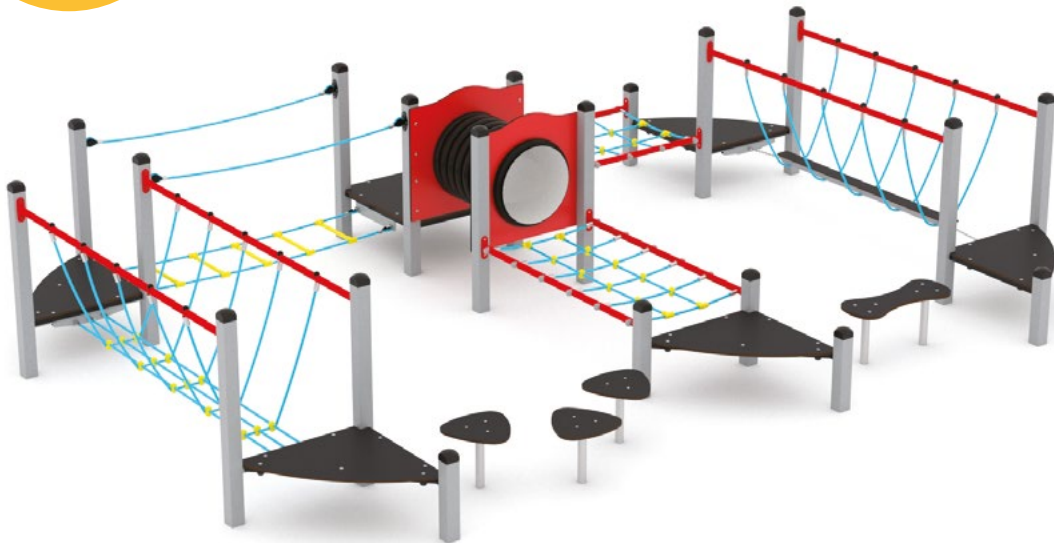

0414-1

Product code	Icon	Product length	Product width	Product height	Age range	Number of users	Safety zone	Free-fall height	Platform/s height	Construction			Colour options	
										steel	inox	wood	elements	ropes
0412		242 cm	88 cm	121 cm	3 - 14	3	17,2 m²	< 60 cm	35 cm	●	-	-		-
0413-1	-	482 cm	401 cm	121 cm	3 - 14	18	46,4 m²	< 60 cm	35 cm	●	-	-		
0414-1	-	594 cm	401 cm	121 cm	3 - 14	29	56,8 m²	< 60 cm	35 cm	●	-	-