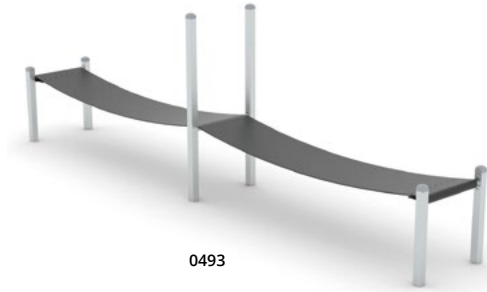

WD1465

WD1487

WD1460

WD1459

WD1462

Product code		Product length	Product width	Product height	Age range	Number of users	Safety zone	Free-fall height	Platform/s height	Construction			Colour options	
										steel	inox	wood	elements	ropes
WD1465	-	158 cm	84 cm	200 cm	7 - 16	6	20,2 m ²	190 cm	-	-	-	●	-	-
WD1487	-	290 cm	255 cm	230 cm	7 - 16	18	30,7 m ²	220 cm	-	-	-	●	-	-
WD1460	-	232 cm	87 cm	110 cm	1 - 8	7	16,7 m ²	99 cm	-	-	-	●	● ● ● ●	● ● ● ●
WD1459	-	102 cm	84 cm	104 cm	1 - 12	1	13,5 m ²	< 60 cm	-	-	-	●	● ● ●	-
WD1462	-	240 cm	233 cm	230 cm	3 - 14	23	33,9 m ²	220 cm	120 cm	-	-	●	● ● ●	● ● ● ●

Product code	Product length	Product width	Product height	Age range	Number of users	Safety zone	Free-fall height	Platform/s height	Construction			Colour options	
									steel	inox	wood	elements	ropes
0411	250 cm	10 cm	30 cm	3 - 12	5	15,1 m ²	< 60 cm	29 cm	●	-	-	-	-
0410	230 cm	115 cm	59 cm	3 - 14	5	18,1 m ²	< 60 cm	59 cm	●	-	-	-	-
0409	210 cm	125 cm	80 cm	3 - 14	9	19,7 m ²	80 cm	59, 80 cm	●	-	-	-	-
0499	135 cm	185 cm	45 cm	3 - 14	4	19,2 m ²	< 60 cm	-	-	-	●	●	● ●
0404-1	241 cm	88 cm	121 cm	3 - 14	3	19,1 m ²	< 60 cm	34 cm	●	-	-	● ●	● ● ● ●
0401	176 cm	92 cm	194 cm	3 - 14	8	19,8 m ²	180 cm	-	●	-	-	● ●	● ● ● ●
0402	256 cm	172 cm	194 cm	3 - 14	13	26,1 m ²	180 cm	-	●	-	-	● ●	● ● ● ●
0403	350 cm	311 cm	194 cm	3 - 14	8	30,0 m ²	180 cm	-	●	-	-	● ●	● ● ● ●
0405-1	474 cm	88 cm	195 cm	3 - 14	10	31,8 m ²	194 cm	-	●	-	-	● ●	● ● ● ●
0406	241 cm	88 cm	195 cm	3 - 14	6	24,2 m ²	194 cm	-	●	-	-	● ●	-
0407	302 cm	8 cm	165 cm	3 - 14	6	16,6 m ²	150 cm	-	●	-	-	● ●	-
0408	169 cm	60 cm	135 cm	3 - 14	6	14,9 m ²	120 cm	-	●	-	-	● ●	-