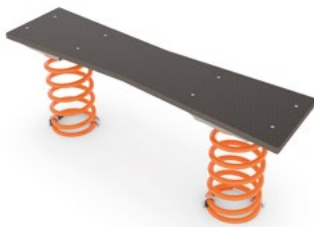

New!

0681

0617-1

0683

0621-1

0624

0625

Product code		Product length	Product width	Product height	Age range	Number of users	Safety zone	Free-fall height	Colour options	
									HDPE	HPL
0681	-	67 cm	60 cm	55 cm	3 - 12	2	12,3 m ²	< 60 cm		-
0617-1	-	45 cm	45 cm	61 cm	3 - 14	1	9,3 m ²	< 60 cm		-
0683	-	55 cm	55 cm	59 cm	3 - 12	1	9,6 m ²	< 60 cm	-	-
0621-1	-	150 cm	100 cm	45 cm	3 - 14	5	16,1 m ²	< 60 cm		-
0624	-	127 cm	32 cm	46 cm	3 - 12	5	12,1 m ²	< 60 cm	-	-
0625	-	298 cm	167 cm	45 cm	3 - 12	4	21,8 m ²	< 60 cm	-	-