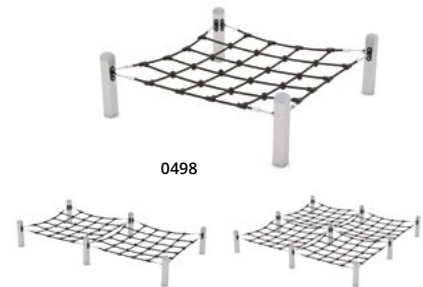

0498

More configurations available on www.vinci-play.com

Product code	Icon	Product length	Product width	Product height	Age range	Number of users	Safety zone	Free-fall height	Platform/s height	Construction			Colour options	
										steel	inox	wood	elements	ropes
0493	-	625 cm	90 cm	200 cm	5+	12	33,8 m²	80 cm	-	●	●	-	-	-
0496	-	250 cm	50 cm	50 cm	3 - 14	10	16,9 m²	< 60 cm	-	●	●	-	-	●
0497	-	560 cm	280 cm	50 cm	3 - 14	4	30,6 m²	< 60 cm	-	●	●	-	-	●
1750	-	229 cm	155 cm	166 cm	3 - 14	7	16,2 m²	147 cm	-	●	●	-	● ● ● ●	-
ST1426	-	225 cm	90 cm	170 cm	3 - 14	4	18,5 m²	99 cm	-	●	●	-	-	-
ST1420	-	290 cm	255 cm	200 cm	3 - 14	18	31,8 m²	190 cm	-	●	●	-	-	-
1716	-	453 cm	187 cm	241 cm	3 - 14	17	39,0 m²	225 cm	-	●	●	-	-	●
1714	-	260 cm	68 cm	289 cm	3 - 14	4	22,0 m²	200 cm	-	●	●	-	● ● ● ● ●	●
0498	-	160 cm	160 cm	55 cm	4+	6	19,2 m²	< 60 cm	-	●	-	-	-	●