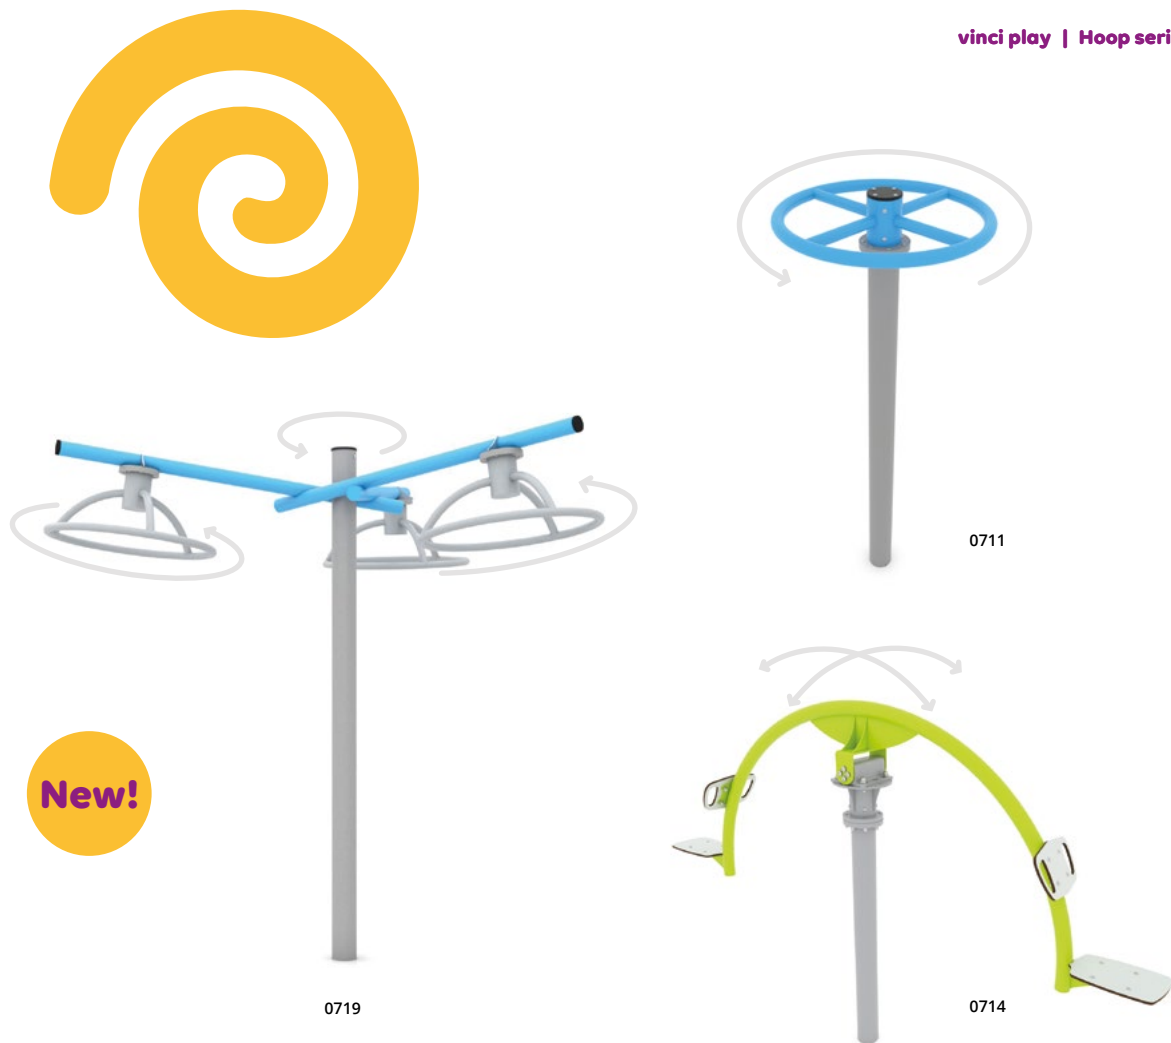

0710

0700-1

0701-1

0712

0713

Product code		Product length	Product width	Product height	Age range	Number of users	Safety zone	Free-fall height	Construction			Colour options
									steel	inox	wood	
0710	-	55 cm	55 cm	60 cm	3 - 12	1	16,2 m ²	100 cm	-	●	-	-
0700-1	-	50 cm	50 cm	45 cm	3 - 12	3	15,9 m ²	100 cm	●	-	-	-
0701-1	-	50 cm	50 cm	140 cm	3 - 12	1	15,9 m ²	100 cm	●	-	-	
0712	-	73 cm	73 cm	146 cm	3 - 12	2	17,6 m ²	100 cm	-	●	-	
0713	-	90 cm	42 cm	147 cm	7 - 16	1	11,4 m ²	< 60 cm	-	●	-	