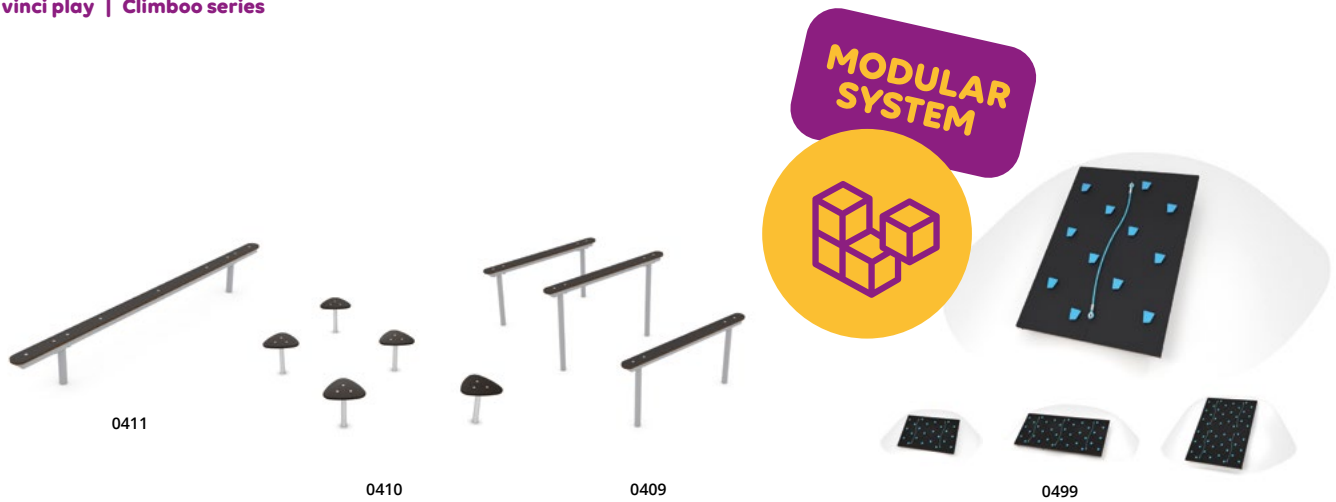

Product code		Product length	Product width	Product height	Age range	Number of users	Safety zone	Free-fall height	Platform/s height	Construction			Colour options	
										steel	inox	wood	elements	ropes
WD1420	-	290 cm	255 cm	200 cm	3 - 14	18	31,8 m ²	190 cm	-	-	-	●		
WD1464	-	158 cm	10 cm	46 cm	7 - 16	4	12,2 m ²	< 60 cm	-	-	-	●	-	-
WD1428	-	208 cm	10 cm	131 cm	3 - 14	4	13,8 m ²	122 cm	-	-	-	●	-	-
WD1426	-	220 cm	87 cm	170 cm	3 - 14	4	18,2 m ²	99 cm	-	-	-	●	-	-
WD1417	-	162 cm	91 cm	230 cm	3 - 14	9	22,1 m ²	220 cm	-	-	-	●		
WD1419	-	310 cm	306 cm	230 cm	3 - 14	11	31,2 m ²	220 cm	-	-	-	●		
WD1466	-	232 cm	158 cm	200 cm	7 - 16	19	25,3 m ²	190 cm	-	-	-	●	-	-

WD1465

WD1487

WD1460

WD1459

WD1462

Product code		Product length	Product width	Product height	Age range	Number of users	Safety zone	Free-fall height	Platform/s height	Construction			Colour options	
										steel	inox	wood	elements	ropes
WD1465	-	158 cm	84 cm	200 cm	7 - 16	6	20,2 m ²	190 cm	-	-	-	●	-	-
WD1487	-	290 cm	255 cm	230 cm	7 - 16	18	30,7 m ²	220 cm	-	-	-	●	-	-
WD1460	-	232 cm	87 cm	110 cm	1 - 8	7	16,7 m ²	99 cm	-	-	-	●	● ● ● ●	● ● ● ●
WD1459	-	102 cm	84 cm	104 cm	1 - 12	1	13,5 m ²	< 60 cm	-	-	-	●	● ● ●	-
WD1462	-	240 cm	233 cm	230 cm	3 - 14	23	33,9 m ²	220 cm	120 cm	-	-	●	● ● ●	● ● ● ●