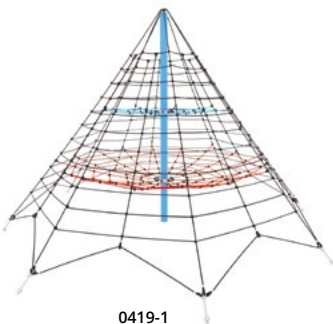

0412

0413-1

SEE MORE!

0414-1

Product code	Icon	Product length	Product width	Product height	Age range	Number of users	Safety zone	Free-fall height	Platform/s height	Construction			Colour options	
										steel	inox	wood	elements	ropes
0412		242 cm	88 cm	121 cm	3 - 14	3	17,2 m ²	< 60 cm	35 cm	●	-	-		-
0413-1	-	482 cm	401 cm	121 cm	3 - 14	18	46,4 m ²	< 60 cm	35 cm	●	-	-		
0414-1	-	594 cm	401 cm	121 cm	3 - 14	29	56,8 m ²	< 60 cm	35 cm	●	-	-		