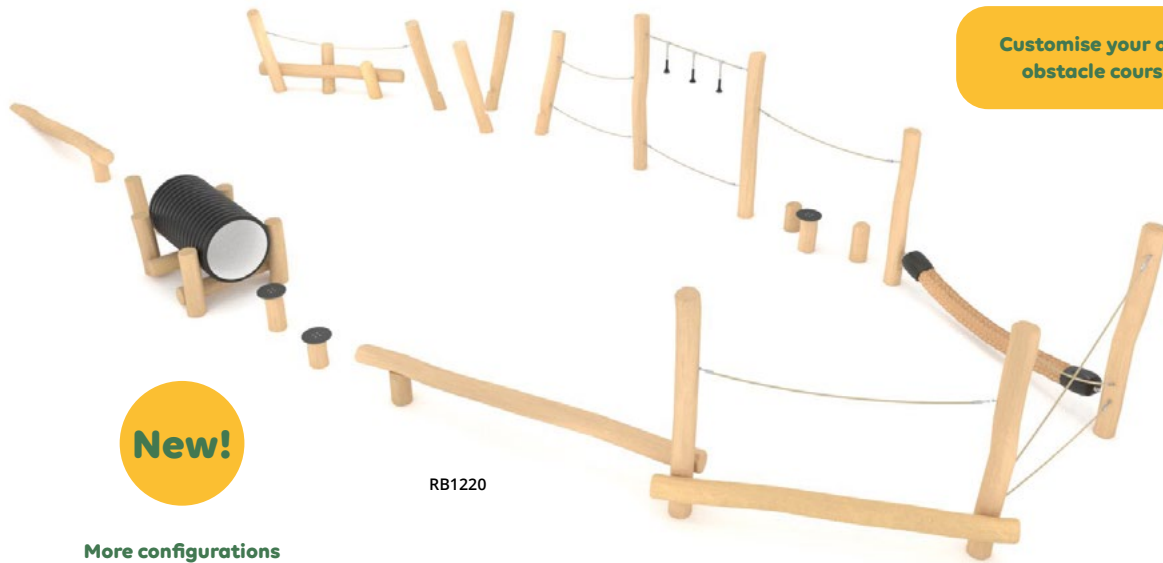

MODULAR SYSTEM

RB1218

RB1219

RB1221

Customise your own obstacle course

New!

RB1220

More configurations available on www.vinci-play.com

RB1951

RB1952

RB1953

RB1954

RB1955

RB1956

Product code		Product length	Product width	Product height	Age range	Number of users	Safety zone	Free-fall height
RB1218	-	860 cm	50 cm	190 cm	3+	16	38,6 m ²	< 60 cm
RB1219	-	1060 cm	280 cm	195 cm	3+	24	53,5 m ²	< 60 cm
RB1221	-	1195 cm	195 cm	190 cm	3+	23	55,9 m ²	< 60 cm
RB1220	-	1380 cm	565 cm	190 cm	3+	51	106,3 m ²	< 60 cm
RB1951	-	230 cm	40 cm	175 cm	3+	2	15,9 m ²	< 60 cm
RB1952	-	200 cm	100 cm	130 cm	3+	3	18,0 m ²	< 60 cm
RB1953	-	245 cm	85 cm	125 cm	3+	3	18,9 m ²	< 60 cm
RB1954	-	210 cm	20 cm	185 cm	3+	1	14,4 m ²	< 60 cm
RB1955	-	185 cm	20 cm	185 cm	3+	3	13,6 m ²	< 60 cm
RB1956	-	190 cm	40 cm	175 cm	3+	3	14,6 m ²	< 60 cm