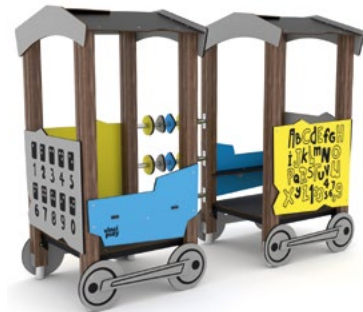

*Height of tube slides.

WD1430

WD1431

WD1432

WD1550

WD1551

WD1552

Product code		Product length	Product width	Product height	Age range	Number of users	Safety zone	Free-fall height	Slide/s height	Platform/s height	Construction		Panels variants	
											steel	inox	wood	HDPE
WD1430		154 cm	99 cm	120 cm	1 - 8	9	16,2 m ²	110 cm	-	-	-	-		-
WD1431		154 cm	99 cm	120 cm	1 - 8	11	16,2 m ²	110 cm	-	-	-	-		-
WD1432		154 cm	104 cm	120 cm	1 - 8	9	16,2 m ²	110 cm	-	-	-	-		-
WD1550		386 cm	336 cm	260 cm	3 - 12	28	33,3 m ²	120 cm	90 cm	40, 90, 120 cm	-	-		-
WD1551		292 cm	220 cm	214 cm	1 - 8	12	25,3 m ²	< 60 cm	59 cm	59 cm	-	-		-
WD1552		244 cm	100 cm	184 cm	1 - 8	10	19,9 m ²	< 60 cm	-	35 cm	-	-		-