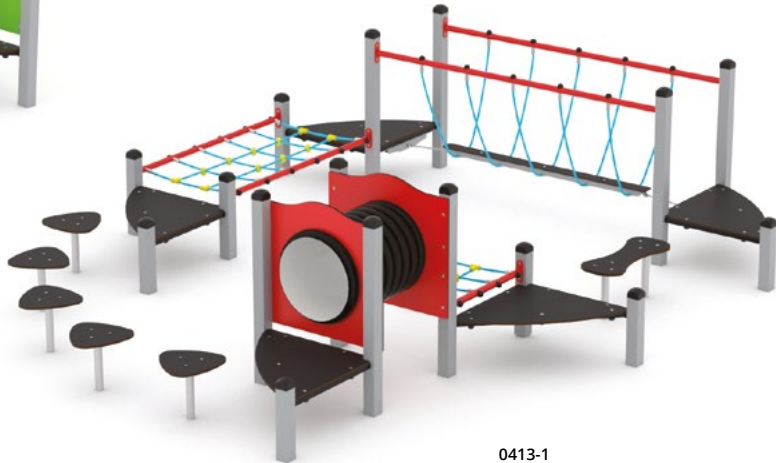

0413-1

SEE MORE!

Product code	Icon	Product length	Product width	Product height	Age range	Number of users	Safety zone	Free-fall height	Platform/s height	Construction			Colour options	
										steel	inox	wood	elements	ropes
0412		242 cm	88 cm	121 cm	3 - 14	3	17,2 m²	< 60 cm	35 cm	●	-	-		-
0413-1	-	482 cm	401 cm	121 cm	3 - 14	18	46,4 m²	< 60 cm	35 cm	●	-	-		
0414-1	-	594 cm	401 cm	121 cm	3 - 14	29	56,8 m²	< 60 cm	35 cm	●	-	-