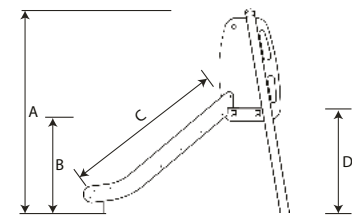

Product code		Product length	Product width	Product height (A)	Age range	Number of users	Safety zone	Free-fall height	Slide height (B)	Slide length (C)	Platform height (D)	Construction				
												steel	inox	wood	HDPE	HPL
1751	-	170 cm	85 cm	150 cm	1 - 8	3	15,9 m²	< 60 cm	59 cm	90 cm	35 cm	●	-	-	●	-
1752	-	205 cm	85 cm	180 cm	1 - 8	3	16,8 m²	< 60 cm	90 cm	135 cm	35 cm	●	-	-	●	-
1753	-	240 cm	85 cm	215 cm	3 - 14	3	17,7 m²	< 60 cm	120 cm	180 cm	35 cm	●	-	-	●	-
1754	-	285 cm	85 cm	240 cm	3 - 14	3	18,8 m²	< 60 cm	150 cm	240 cm	35 cm	●	-	-	●	-
1755	-	320 cm	85 cm	270 cm	3 - 14	3	19,7 m²	< 60 cm	180 cm	285 cm	35 cm	●	-	-	●	-
1756	-	355 cm	85 cm	300 cm	3 - 14	3	20,6 m²	< 60 cm	210 cm	330 cm	35 cm	●	-	-	●	-
1757	-	510 cm	85 cm	385 cm	3 - 14	3	24,4 m²	< 60 cm	300 cm	513 cm	35 cm	●	-	-	●	-
1758	-	630 cm	85 cm	485 cm	3 - 14	3	27,4 m²	< 60 cm	400 cm	670 cm	35 cm	●	-	-	●	-
1759	-	750 cm	85 cm	585 cm	3 - 14	3	30,4 m²	< 60 cm	500 cm	826 cm	35 cm	●	-	-	●	-
0861	-	110 cm	50 cm	105 cm	3 - 14	2	7,3 m²	< 60 cm	59 cm	90 cm	-	-	●	-	-	-
0862	-	175 cm	50 cm	140 cm	3 - 14	2	8,9 m²	< 60 cm	90 cm	155 cm	-	-	●	-	-	-
0863	-	220 cm	50 cm	165 cm	3 - 14	2	9,9 m²	< 60 cm	120 cm	215 cm	-	-	●	-	-	-
0864	-	235 cm	50 cm	200 cm	3 - 14	2	10,3 m²	< 60 cm	150 cm	270 cm	-	-	●	-	-	-