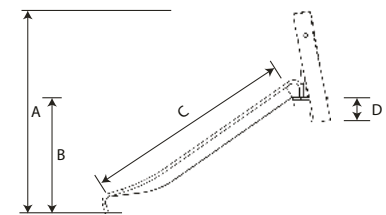

RB1291

RB1295

Product code		Product length	Product width	Product height (A)	Age range	Number of users	Safety zone	Free-fall height	Slide height (B)	Slide length (C)	Platform height (D)
RB1290	-	160 cm	110 cm	150 cm	2+	4	16,0 m ²	< 60 cm	59 cm	94 cm	59 cm
RB1291	-	201 cm	102 cm	180 cm	2+	4	17,1 m ²	90 cm	90 cm	153 cm	90 cm
RB1292	-	250 cm	102 cm	208 cm	3+	4	18,6 m ²	120 cm	120 cm	214 cm	120 cm
RB1293	-	298 cm	102 cm	238 cm	3+	4	19,8 m ²	150 cm	150 cm	266 cm	150 cm
RB1294	-	346 cm	102 cm	267 cm	3+	5	23,4 m ²	180 cm	180 cm	319 cm	180 cm
RB1295	-	190 cm	102 cm	178 cm	3+	2	16,9 m ²	< 60 cm	90 cm	153 cm	25 cm
RB1296	-	233 cm	102 cm	208 cm	3+	2	17,8 m ²	< 60 cm	120 cm	214 cm	25 cm
RB1297	-	276 cm	102 cm	238 cm	3+	2	18,9 m ²	< 60 cm	150 cm	266 cm	25 cm
RB1298	-	319 cm	102 cm	268 cm	3+	2	19,9 m ²	< 60 cm	180 cm	319 cm	25 cm
RB1299	-	361 cm	102 cm	298 cm	3+	2	21,2 m ²	< 60 cm	210 cm	372 cm	25 cm