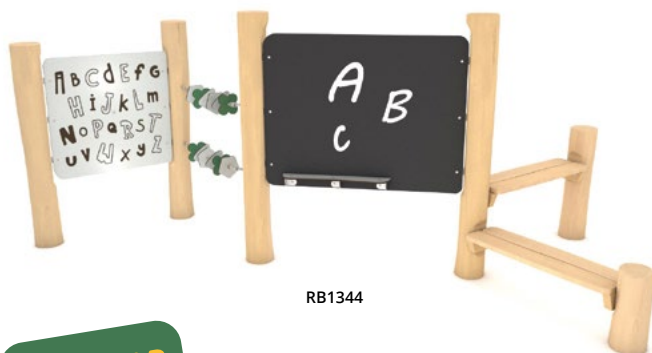

RB1344

More configurations available on www.vinci-play.com

Product code		Product length	Product width	Product height	Age range	Number of users	Safety zone	Free-fall height
RB1323	-	150 cm	30 cm	20 cm	-	-	-	-
RB1324	-	85 cm	25 cm	25 cm	-	-	-	-
RB1322	-	190 cm	160 cm	215 cm	-	-	-	-
RB1321	-	155 cm	150 cm	130 cm	-	-	-	-
RB1344	●	311 cm	309 cm	150 cm	1+	10	25,2 m²	< 60 cm
RB1341	●	155 cm	25 cm	150 cm	1+	2	12,9 m²	< 60 cm
RB1342	●	125 cm	20 cm	140 cm	1+	2	11,7 m²	< 60 cm
RB1343	●	130 cm	130 cm	140 cm	1+	4	15,1 m²	< 60 cm