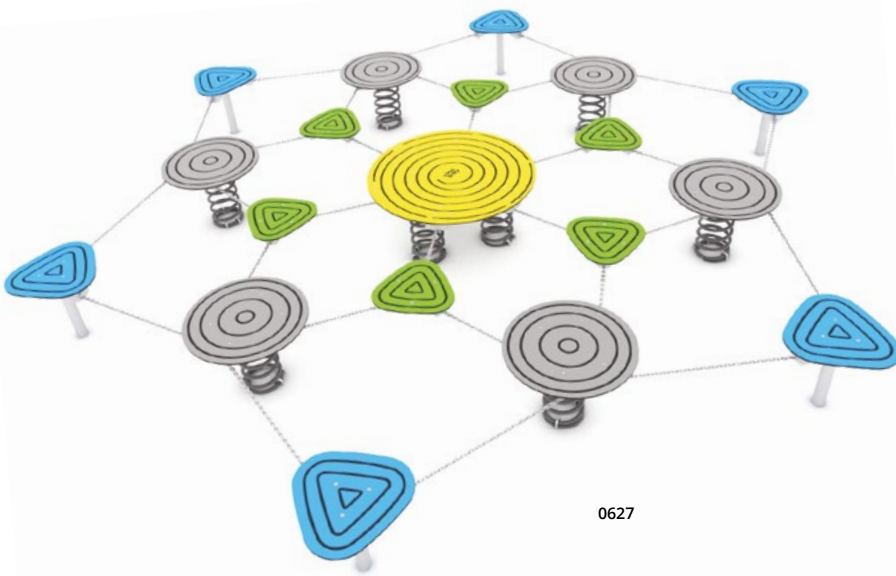

0600-1

0613-1

0614

0601-1

Product code		Product length	Product width	Product height	Age range	Number of users	Safety zone	Free-fall height	Colour options	
									HDPE	HPL
0600-1	-	48 cm	29 cm	84 cm	1 - 12	1	9,5 m ²	< 60 cm		-
0614	-	210 cm	185 cm	85 cm	1 - 12	6	18,8 m ²	< 60 cm		-
0613-1	-	140 cm	120 cm	78 cm	1 - 12	4	14,3 m ²	< 60 cm		-
0601-1	-	140 cm	29 cm	84 cm	1 - 12	2	12,6 m ²	< 60 cm		-