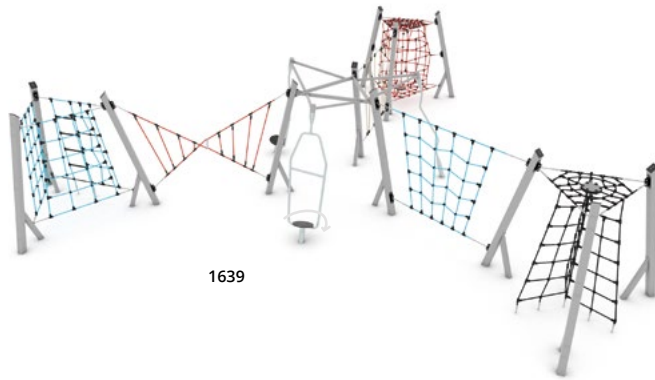

1637

Product code		Product length	Product width	Product height	Age range	Number of users	Safety zone	Free-fall height	Construction			Ropes options
									steel	inox	wood	
1609	-	336 cm	43 cm	223 cm	4 - 14	4	19,9 m ²	100 cm	●	-	-	● ● ● ●
1635	-	258 cm	224 cm	223 cm	4 - 14	10	23,3 m ²	200 cm	●	-	-	● ● ● ●
1630	-	725 cm	180 cm	225 cm	4 - 14	14	41,9 m ²	200 cm	●	-	-	● ● ● ●
1610	-	336 cm	50 cm	223 cm	4 - 14	3	20,3 m ²	100 cm	●	-	-	● ● ● ●
1636	-	260 cm	225 cm	225 cm	4 - 14	8	22,2 m ²	200 cm	●	-	-	● ● ● ●
1631	-	650 cm	215 cm	225 cm	4 - 14	14	40,0 m ²	200 cm	●	-	-	● ● ● ●
1633	-	385 cm	365 cm	225 cm	4 - 14	3	32,9 m ²	70 cm	●	-	-	-
1634	-	365 cm	260 cm	225 cm	4 - 14	7	25,9 m ²	200 cm	●	-	-	● ● ● ●
1637	-	722 cm	625 cm	223 cm	4 - 14	16	51,3 m ²	200 cm	●	-	-	● ● ● ●