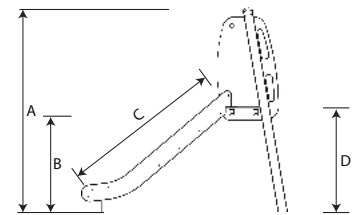

0824

0841

0840

0822

0826

0821

Product code		Product length	Product width	Product height	Age range	Number of users	Safety zone	Free-fall height	Construction			Panels	
									steel	inox	wood	HDPE	HPL
0824	●	188 cm	141 cm	155 cm	1 - 8	13	17,6 m ²	< 60 cm	●	-	-	●●●●	-
0840	●	128 cm	76 cm	119 cm	1 - 8	7	14,2 m ²	< 60 cm	●	-	-	●●●●	-
0841	●	378 cm	199 cm	144 cm	1 - 8	13	29,4 m ²	< 60 cm	●	-	-	●●●●	-
0822	●	204 cm	100 cm	73 cm	1 - 8	3	18,5 m ²	< 60 cm	●	-	-	●●●●	-
0826	-	275 cm	60 cm	165 cm	3 - 12	5	18,4 m ²	90 cm	●	-	-	●●●●	-
0821	-	173 cm	55 cm	133 cm	1 - 8	3	15,0 m ²	< 60 cm	●	-	-	●●●●	-