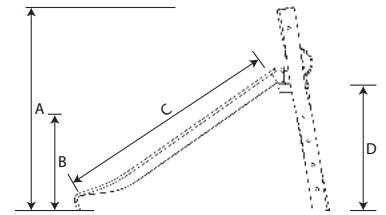

RB1291

RB1295

Product code		Product length	Product width	Product height (A)	Age range	Number of users	Safety zone	Free-fall height	Slide height (B)	Slide length (C)	Platform height (D)
RB1290	-	160 cm	110 cm	150 cm	2+	4	16,0 m ²	< 60 cm	59 cm	94 cm	59 cm
RB1291	-	201 cm	102 cm	180 cm	2+	4	17,1 m ²	90 cm	90 cm	153 cm	90 cm
RB1292	-	250 cm	102 cm	208 cm	3+	4	18,6 m ²	120 cm	120 cm	214 cm	120 cm
RB1293	-	298 cm	102 cm	238 cm	3+	4	19,8 m ²	150 cm	150 cm	266 cm	150 cm
RB1294	-	346 cm	102 cm	267 cm	3+	5	23,4 m ²	180 cm	180 cm	319 cm	180 cm
RB1295	-	190 cm	102 cm	178 cm	3+	2	16,9 m ²	< 60 cm	90 cm	153 cm	25 cm
RB1296	-	233 cm	102 cm	208 cm	3+	2	17,8 m ²	< 60 cm	120 cm	214 cm	25 cm
RB1297	-	276 cm	102 cm	238 cm	3+	2	18,9 m ²	< 60 cm	150 cm	266 cm	25 cm
RB1298	-	319 cm	102 cm	268 cm	3+	2	19,9 m ²	< 60 cm	180 cm	319 cm	25 cm
RB1299	-	361 cm	102 cm	298 cm	3+	2	21,2 m ²	< 60 cm	210 cm	372 cm	25 cm