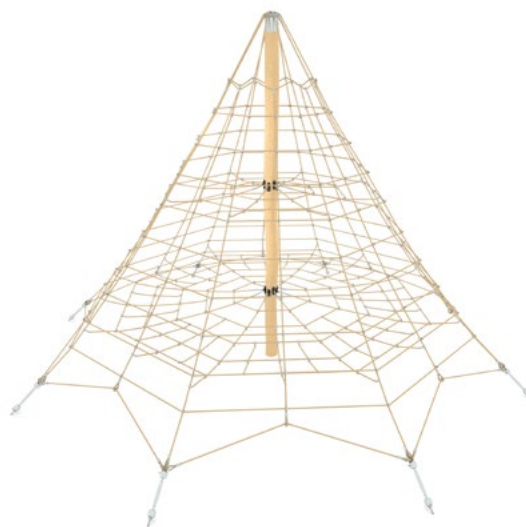

RB1961

RB1962

Product code		Product length	Product width	Product height	Age range	Number of users	Safety zone	Free-fall height
RB1224	-	1330 cm	940 cm	295 cm	6+	62	130,9 m ²	200 cm
RB1223	-	940 cm	510 cm	295 cm	3+	42	82,8 m ²	190 cm
RB1222	-	1225 cm	520 cm	245 cm	5+	46	98,9 m ²	190 cm
RB1957	-	300 cm	25 cm	240 cm	3+	2	17,4 m ²	< 60 cm
RB1958	-	340 cm	35 cm	270 cm	3+	3	19,4 m ²	< 60 cm
RB1959	-	305 cm	50 cm	260 cm	3+	3	19,0 m ²	< 60 cm
RB1960	-	320 cm	75 cm	215 cm	3+	3	21,3 m ²	100 cm
RB1961	-	370 cm	70 cm	200 cm	3+	3	26,4 m ²	170 cm
RB1962	-	245 cm	25 cm	300 cm	3+	4	18,7 m ²	170 cm

RB1319

New!

RB1379

Product code		Product length	Product width	Product height	Age range	Number of users	Safety zone	Free-fall height
RB1319	-	780 cm	690 cm	240 cm	3+	49	75,4 m ²	200 cm
RB1379	-	890 cm	530 cm	380 cm	5+	50	83,0 m ²	210 cm

RB1381

RB1382

RB1383

Product code		Product length	Product width	Product height	Age range	Number of users	Safety zone	Free-fall height
RB1381	-	270 cm	270 cm	255 cm	3+	10	30,6 m ²	99 cm
RB1382	-	310 cm	310 cm	305 cm	3+	14	35,3 m ²	99 cm
RB1383	-	700 cm	700 cm	450 cm	3+	44	78,5 m ²	100 cm